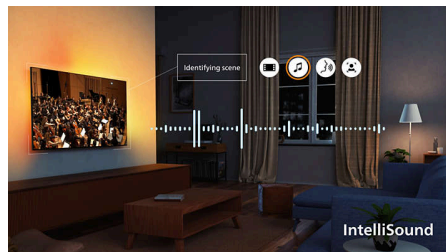

4K OLED

Ez a nagy fényerejű OLED TV mindig élethű képet biztosít, bármilyen betekintési szögben. A helyiség környezeti megvilágításának bármilyen változását automatikusan kompenzálja, így bármit is néz, a feketék feketének látszanak

Mozilátvány

Felkészült? A beépített Dolby Vision segítségével azt a képet láthatja, amelyet a rendező megálmodott, nincsenek többé kiábrándító túl sötét, kivehetetlen képek! Legyen szó filmekről vagy játékokról, minden részlet nagyszerűen jelenik meg.

Surround hangzás technológia

A Dolby Atmos és a DTS:X kompatibilitásnak köszönhetően a TV hangása új szintre emelkedik – bármely helyiségben. A legújabb filmek, játékok, a legnagyobb sportesemények:

55OLED761/12

az Ön feletti és körülötti hangeffektusoknak köszönhetően úgy érezheti, mintha az események kellős közepén lenne.

IntelliSound

A beépített IntelliSound motornak köszönhetően OLED TV-je már mesterséges intelligenciával is képes meghatározni a lehető legjobb hangzáshoz szükséges paramétereket! Legyen szó sorozatokról és filmekről, zenéről vagy főként beszédből álló tartalmakról, például hírekről, a TV automatikusan optimalizálja a beállításokat. Nem szeretné használni a mesterséges intelligenciát? Manuálisan is kiválaszthat előre beállított hangstílusokat, vagy saját maga is teszte szabhatja a beállításokat.