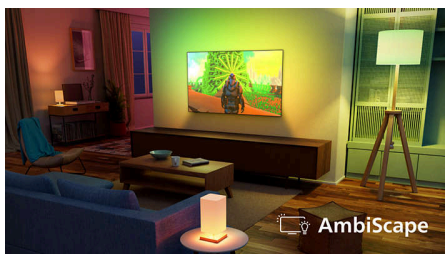

Átgondolt kialakítás. Egyszerű vezérlés

- Problémamentesen csatlakozhat az intelligens otthoni hálózatokhoz
- Átgondolt kialakítás. Környezetbarát csomagolás

OLED

4K OLED Ambilight TV

Fénypontok

Ambilight

Az Ambilight TV az egyetlen olyan TV, amely hátul beépített LED-fényekkel reagál arra, amit Ön néz, színes fényudvart varázsolva a látvány köré. Ez mindent megváltoztat: a TV nagyobbak tűnik, Ön pedig jobban elmerülhet kedvenc sportműsorokban, filmjeiben, zenében és játékaiban.

AmbiScape

Lépjön be a szórakozás új dimenziójába. Az AmbiScape a TV-n túlra terjeszti ki az Ambilight élményt, és az intelligens lámpákkal összhangot teremtve alakítja át a szobát élő festővászonná. Érezzen át minden jelenetet, ütemet és minden pillanatot, ahogy környezete valós időben reagál – és még jobban bevonja az élménybe.

4K OLED

Ez a nagy fényerejű OLED TV mindig élethű képet biztosít, bármilyen betekintési szögben. A helyiség környezeti megvilágításának bármilyen változását automatikusan kompenzálja, így bármit is néz, a feketék feketének látszanak