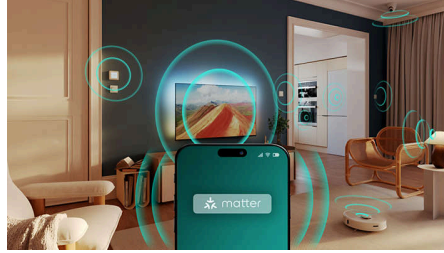

Fénypontok

Teljes videojáték megoldás

HDMI 2.1, 120 Hz-es natív frissítési sebesség és rendkívül alacsony bemeneti késleltetés. Akár független játékról, akár AAA játékról van szó, az Ambilight TV biztosítja azokat a műszaki paramétereket, amelyeknek köszönhetően pontosan úgy játszhat, ahogy szeretne! A pontosabb irányítás érdekében a Game Bar 2.0 lehetővé teszi, hogy személyre szabja a játékstílusát, a felhőalapú játékokhoz pedig csupán egy Bluetooth vezérlőhöz kell csatlakoznia.

Matter Smart Home-kompatibilitás

A Matter Smart Home kompatibilitás zökkenőmentes integrációt biztosít meglévő intelligens otthoni hálózatával. Ha a TV-t a Matter Smart Home alkalmazásból vagy hangvezérlési szolgáltatásokkal szeretné

vezérelni, egyszerűen nyomja meg a távvezérlő gombját, és beszéljen. Csökkentheti a fényerőt. Beállíthatja a termosztátot. Még a Philips Ambilight TV-t is bekapcsolhatja. Elég csupán egy parancs.

Átgondolt kialakítás

Ez a karcsú OLED képernyő bármely helyiségben elegánsan mutat, míg az Ambilight még a képernyő kikapcsolt állapotában is varázslatos hangulatvilágítást teremt. Csomagolásunk FSC-tanúsítvánnyal rendelkező újrahasznosított kartonpapírt tartalmaz, a mellékletek pedig újrahasznosított papírra vannak nyomtatva.