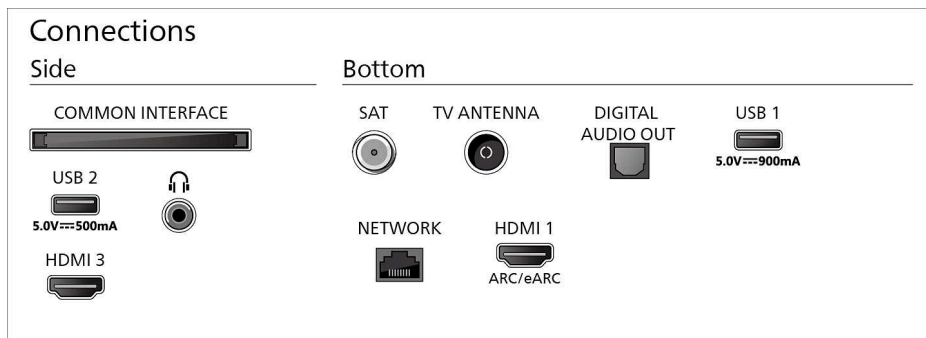

eARC/VRR/ALLM ondersteund

EasyLink 2.0: Externe instellingen via TV-

gebruikersinterface, HDMI-CEC voor Philips

TV/SB

Ondersteunde HDMI-videofuncties

Gaming: ALLM, HDMI VRR

HDR: HLG, Compatibel met HDR10+, HDR10

Europese energieklaar

EPREL-registratienummers: 2700314

Energieklasse voor SDR: F

Stroomverbruik voor SDR wanneer

ingeschakeld: 51 kWh/1000 u

Energieklasse voor HDR: G

Stroomverbruik voor HDR wanneer

ingeschakeld: 95 kWh/1000 u

Energieverbruik wanneer uitgeschakeld: N.V.T.

Netwerkstand-bymodus: 2,0 W

Vermogen

Netspanning: AC 100 - 240 V, 50/60 Hz

Stroomverbruik in stand-bystand: minder dan 0,5 W

Functies voor energiebesparing: Timer voor automatisch uitschakelen, Eco-modus, Beeld uit (voor radio), Lichtsensor

Accessoires

Meegeleverde accessoires: 2 AAA-batterijen,

Brochure met wettelijk verplichte informatie en

veiligheidsgegevens, Afstandsbediening,

Snelstartgids, Tafelstandaard, Voedingskabel

Ontwerp/Design

Kleuren van de TV: Matzwarte rand

Ontwerp van de standaard: Zwarte gebogen

standaard van metaal

Afmetingen

Afstand tussen 2 standaarden: 729 mm

Geschikt voor wandmontage: 200 x 200 mm

TV zonder standaard (B x H x D): 958 x 554 x 55 mm

TV met standaard (B x H x D): 958 x 626 x 244 mm

Kartonnen verpakking (B x H x D): 1045 x 650 x

125 mm

Gewicht van TV zonder standaard: 7,57 kg

Gewicht van TV met standaard: 8,01 kg

Gewicht (incl. verpakking): 10,13 kg

- Deze televisie bevat lood in bepaalde onderdelen of componenten waarvoor geen alternatieve technologie bestaat, in overeenstemming met bestaande vrijstellingsclausules van de RoHS-richtlijn.
- De TV biedt ondersteuning voor gratis DVB-uitzendingen. Mogelijk worden bepaalde DVB-aanbieders niet ondersteund. Ga voor een recente lijst met aanbieders naar het gedeelte met veelgestelde vragen van de ondersteuningswebsite van Philips. Voor bepaalde aanbieders zijn voorwaarden en een abonnement vereist. Neem voor meer informatie contact op met uw aanbieder.
- Het aanbod van Smart TV-apps verschilt per TV-model en land. Ga voor meer informatie naar: www.philips.com/smarttv.
- Philips TV Remote-app en verwante functionaliteiten verschillen per TV-model, provider en land, smart device-model en besturingsstelsel. Ga voor meer informatie naar: www.philips.com/TVRemoteapp.
- Elektronische Programma Gids (EPG) en actuele gegevens (tot 8 dagen) zijn afhankelijk van land en kabelmaatschappij.
- Netflix-abonnement vereist. Onderhevig aan de voorwaarden op <https://www.netflix.com>
- De knop voor (over-the-top) mediadiensten op de afstandsbediening verschilt per land. Raadpleeg het daadwerkelijke product in de doos.
- Google Assistent is beschikbaar in verschillende talen en landen, specifiek voor producttypen.
- De omvang van spraakbedieningsdiensten varieert per land en taal. Neem voor de meest recente informatie contact op met onze klantenservice.
- * Apple, AirPlay en Apple Home zijn handelsmerken van Apple Inc., geregistreerd in de Verenigde Staten en andere landen en regio's.