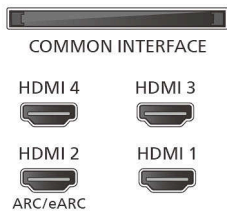

Connections

Side