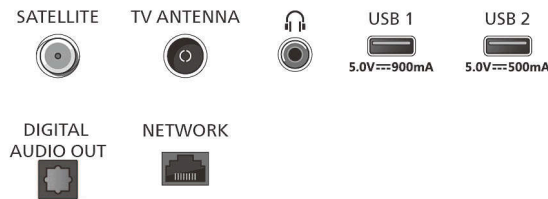

Tekniset tiedot

Liitännät

HDMI-liitännöjen määrä: 4

HDMI-ominaisuudet: 4K, ARC (Audio Return Channel)

EasyLink (HDMI-CEC): Kaukosäätimen infrapunaliitäntä, Järjestelmän valmiustila, Järjestelmän äänensäätö, Toisto yhdellä painikkeella

USB-liitännöjen lukumäärä: 2

Langaton yhteys: Wi-Fi 802.11ac, 2x2, kaksoiskaista, Bluetooth 5.2, Apple AirPlay -yhteensopiva

HDCP 2.3: Kaikissa HDMI-liitännöissä

HDMI ARC: HDMI 2

HDMI 2.1 -ominaisuudet: eARC (HDMI 2)

EasyLink 2.0: Ulkoinen asetus TV-käyttöliittymässä, HDMI-CEC Philips TV:lle/SB:lle

Tuetut HDMI-kuvaominaisuudet

Pelaaminen: HDMI VRR, ALLM ja Auto-pelitila, AMD FreeSync Premium, Nvidia G-Sync -yhteensopiva

HDR: HDR10+ Adaptive, Dolby Vision, HLG, HGIG

EU:n energiakortti

EPREL-rekisteröintinumero: 2687062

SDR:n energialuokka: F

SDR:n virrankulutus käynnissä: 77 kWh/1000h

HDR:n energialuokka: F

HDR:n virrankulutus käynnissä: 71 kWh/1000h

Virrankulutus laitteen ollessa sammutettuna:

n.a

Verkon valmiustila: 2,0 W

Käytetty paneeliteknikka: OLED

Virta

Verkkovirta: AC 100 - 240 VAC, 50/60 Hz

Virrankulutus valmiustilassa: alle 0,3 W

Virransäästöominaisuudet: Automaattinen virrankatkaisuajustin, Eco-tila, Valosensori, Kuvanmykistys (radio)

Lisätarvikkeet

Mukana tulevat lisätarvikkeet: 2 AAA-paristoa, Virtajohto, Pikaopas, Turvallisuus- ja lakitietovihko, Kaukosäädin, Pöytäjalusta

Muotoilu

Television värit: Metallinen kehys

Jalustamalli: Satiinikrominväriset jalustat

Mitat

Kahden jalustan välimatka: 793 mm

Sopii seinätelineeseen: 300 x 300 mm

TV ilman jalustaa (L x K x S): 1 228 x 708 x 58 mm

TV ja jalusta (L x K x S): 1 228 x 728 x 240 mm

Pahvilaatikko (L x K x S): 1 400 x 860 x 160 mm

TV:n paino ilman jalustaa: 17,28 kg

TV:n ja jalustan paino: 17,55 kg