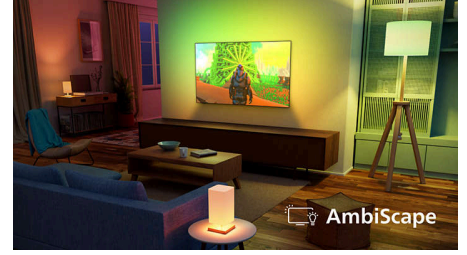

AmbiScape

Astu viihteen uuteen ulottuvuuteen. AmbiScape ulottaa Ambilightin television ulkopuolelle, synkronoituu älyvalojen kanssa ja herättää tilan eloon. Voit uppoutua syvemmälle elämykseen, kun tunnet joka kohtauksen, iskun ja hetken ympäristösi reagoidessa niihin reaaliaikaisesti.