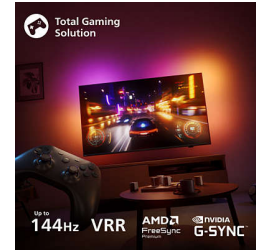

Kaikenkattava peliratkaisu

HDMI 2.1, 120 Hz:n natiivivirkistystaajuus sekä erittäin lyhyt viive. Pelasitpa sitten indie-pelejä tai suurimpia suosikkeja, tämä Ambilight TV on varusteltu kaikkiin tarpeisiisi! Voit lisäksi mukauttaa pelikokemusta Game Bar 2.0:n avulla ja yhdistää Bluetooth-ohjaimen pilvipelaamista varten.