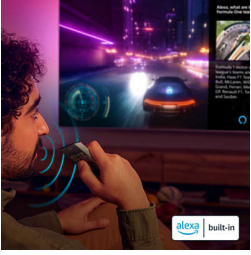

OLED

4K Ambilight TV

55OLED801/12

Kohokohdat

Saumattomat säädöt

Saumaton yhteensopivuus Matterin kanssa tarkoittaa, että voit integroida 4K Ambilight TV:n valmiiseen älykotiverkkoosi helposti. Kaukosäätimellä voi myös ohjata satelliitti- tai kaapelivastaanotinta tai käynnistää televisioon

sisäänrakennetun Alexan. Televisio on yhteensopiva myös Googlen älykaiuttimien ja Apple AirPlayn kanssa.

Harkittu muotoilu

Tyylikäs malli näyttää upealta missä tahansa huoneessa. Ambilightia voi käyttää tunnelmavalona, kun näyttö on sammutettu. TV:n kapeassa kaukosäätimessä hyödynnetään kierrätysmuovia, pakkauksissa FSC-sertifioitua kierrätyspahvia ja painomateriaaleissa kierrätyspaperia.