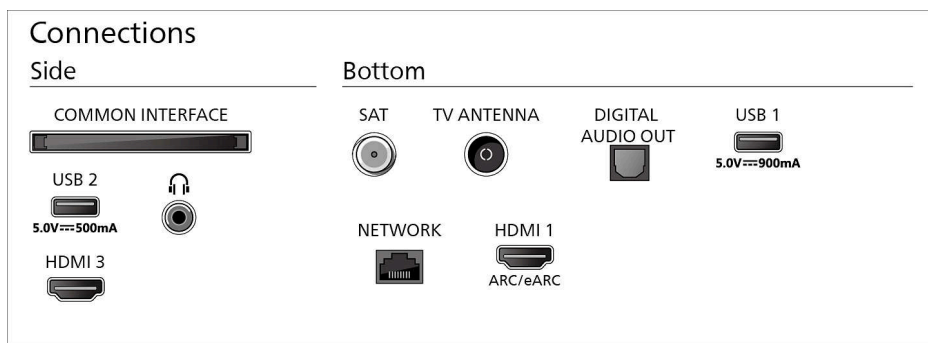

eARC/VRR/ALLM ondersteund

EasyLink 2.0: Externe instellingen via TV-gebruikersinterface, HDMI-CEC voor Philips TV/SB

Ondersteunde HDMI-videofuncties

Gaming: ALLM, HDMI VRR

HDR: HLG, Compatibel met HDR10+, HDR10

Europese energieklaar

Energieklasse voor SDR: F

Stroomverbruik voor SDR wanneer

ingeschakeld: Nog te bepalen kWh/1000 u

Energieklasse voor HDR: G

Stroomverbruik voor HDR wanneer

ingeschakeld: Nog te bepalen kWh/1000 u

Energieverbruik wanneer uitgeschakeld: N.V.T.

Netwerkstand-by-modus: 2,0 W

Vermogen

Netspanning: AC 100 - 240 V, 50/60 Hz

Stroomverbruik in stand-by: minder dan 0,5 W

Functies voor energiebesparing: Timer voor automatisch uitschakelen, Eco-modus, Beeld uit (voor radio), Lichtsensor

Accessoires

Meegeleverde accessoires: 2 AAA-batterijen,

Brochure met wettelijk verplichte informatie en

veiligheidsgegevens, Afstandsbediening,

Snelstartgids, Tafelstandaard, Voedingskabel

Ontwerp/Design

Kleuren van de TV: Matzwarte rand

Ontwerp van de standaard: Zwarte gebogen standaard van metaal

Afmetingen

Afstand tussen 2 standaarden: 1263 mm

Geschikt voor wandmontage: 300 x 300 mm

TV zonder standaard (B x H x D): 1668 x 954 x 58 mm

TV met standaard (B x H x D): 1668 x 1024 x 338 mm

Kartonnen verpakking (B x H x D): 1879 x 1106 x 174 mm

Gewicht van TV zonder standaard: 24,37 kg

Gewicht van TV met standaard: 25,09 kg

Gewicht (incl. verpakking): 33,28 kg

- Deze televisie bevat lood in bepaalde onderdelen of componenten waarvoor geen alternatieve technologie bestaat, in overeenstemming met bestaande vrijstellingsclausules van de RoHS-richtlijn.
- De TV biedt ondersteuning voor gratis DVB-uitzendingen. Mogelijk worden bepaalde DVB-aanbieders niet ondersteund. Ga voor een recente lijst met aanbieders naar het gedeelte met veelgestelde vragen van de ondersteuningswebsite van Philips. Voor bepaalde aanbieders zijn voorwaarden en een abonnement vereist. Neem voor meer informatie contact op met uw aanbieder.
- Het aanbod van Smart TV-apps verschilt per TV-model en land. Ga voor meer informatie naar: www.philips.com/smarttv.
- Philips TV Remote-app en verwante functionaliteiten verschillen per TV-model, provider en land, smart device-model en besturingssysteem. Ga voor meer informatie naar: www.philips.com/TVRemoteapp.
- Elektronische Programma Gids (EPG) en actuele gegevens (tot 8 dagen) zijn afhankelijk van land en kabelmaatschappij.
- Netflix-abonnement vereist. Onderhevig aan de voorwaarden op <https://www.netflix.com>
- De knop voor (over-the-top) mediadiensten op de afstandsbediening verschilt per land. Raadpleeg het daadwerkelijke product in de doos.
- Google Assistent is beschikbaar in verschillende talen en landen, specifiek voor producttypen.
- De omvang van spraakbedieningsservices varieert per land en taal. Neem voor de meest recente informatie contact op met onze klantenservice.
- * Apple, AirPlay en Apple Home zijn handelsmerken van Apple Inc., geregistreerd in de Verenigde Staten en andere landen en regio's.