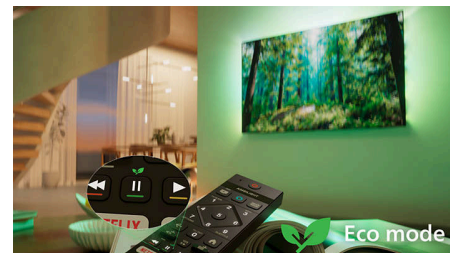

Eco, slank ontwerp

Waar duurzaamheid en stijl elkaar ontmoeten. Deze prachtige, ultraslanke tv is ontworpen met het milieu in gedachten, van een afstandsbediening van gerecycled plastic tot de FSC-gecertificeerde verpakking en flyers van gerecycled papier. Dankzij de Eco-modus wordt er met slechts één klik minder energie verbruikt bij alle content en instellingen.