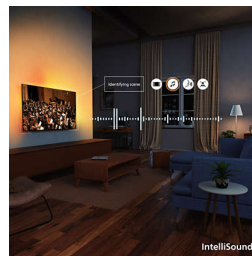

IntelliSound

Med vår IntelliSound-motor ombord kan QLED TV-en din bruke KI for å gi deg best mulig lyd! Enten det er serier og filmer, musikk eller tale-tungt innhold som nyheter, vil TV-en optimalisere innstillingene automatisk. Ønsker du ikke å bruke KI? Du kan også velge forhåndsinnstilte lydstiler manuelt, eller tilpasse innstillingene selv.