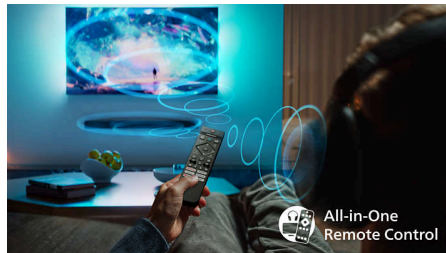

Alt-i-ett-fjernkontroll

Med alt-i-ett-fjernkontrollen har du full kontroll over Philips-TV-en, lydplanken, hodetelefonene og til og med eksterne tunerbokser med bare én fjernkontroll. Opplev sømløs og enhetlig kontroll. Ikke mer sjonglering med flere fjernkontroller. Bare én smidig, tilkoblet bekvemmelighet hver gang.