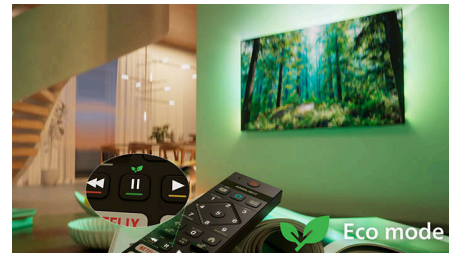

Øko, slank design

Bærekraft møter stil. Denne vakkert utformede, ultraslanke TV-en er designet med tanke på planeten, fra en fjernkontroll laget av resirkulert plast til FSC-sertifisert emballasje og innlegg trykt på resirkulert papir. Øko-modus reduserer energiforbruket på tvers av alt innhold og innstillinger med bare ett trykk.