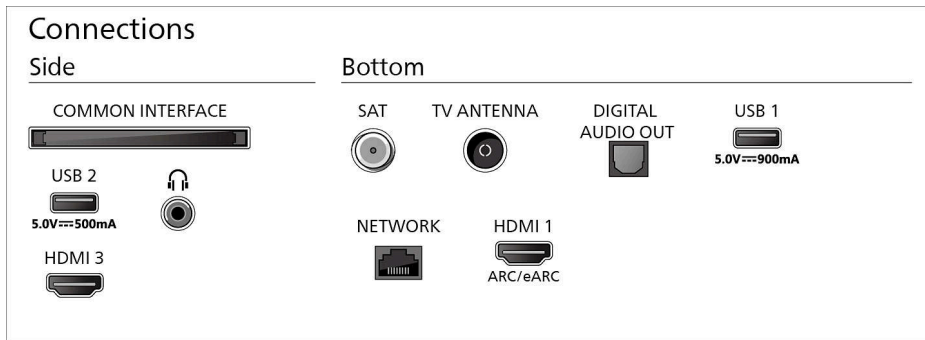

HDMI 2.1 funkciók: eARC a HDMI1-es

csatlakozón, eARC/ VRR/ ALLM támogatás

EasyLink 2.0: Külső beállítás a TV felhasználói felületén keresztül, HDMI-CEC, Philips TV/SB-hez

Támogatott HDMI videofunkciók

Játék: ALLM, HDMI VRR

HDR: HLG, A HDR10+ rendszerrel kompatibilis, HDR10

EU-s energiacímke

EPREL regisztrációs számok: 2700314

Energiaosztály SDR esetén: F

Bekapcsolt mód energiaigénye SDR esetén:

51 kWh/1000 óra

Energiaosztály HDR esetén: G

Bekapcsolt mód energiaigénye HDR esetén:

95 kWh/1000 óra

Energiafogyasztás kikapcsolt módban: N.A.

Hálózati készenléti üzemmód: 2.0 W

Tápellátás

Hálózati tápellátás: AC 100-240 V; 50/60 Hz

Fogyasztás készenléti üzemmódban: kevesebb mint 0,5 W

Energiamegtakarítási funkciók: Automatikusan kikapcsoló időzítő, Eco mód, Kép némítása (rádióhoz), Fényérzékelő

Tartozékok

Mellékelt tartozékok: 2 db AAA elem, Jogi és biztonsági brosúra, Távvezérlő, Gyors üzembe helyezési útmutató, Asztali állvány, Hálózati tápkábel

Kialakítás

TV-színek: Matt fekete keret

Állványkialakítás: Fekete, ívelt fémállvány

Méreték

Távolság a 2 állvány között: 729 mm

Fali tartóval kompatibilis: 200 x 200 mm

TV, állvány nélkül (Szé x Ma x Mé): 958 x 554 x 55 mm

TV, állvánnyal együtt (Szé x Ma x Mé): 958 x 626 x 244 mm

Kartoncsomagolás (Szé x Ma x Mé): 1045 x 650 x 125 mm

A TV tömege, állvány nélkül: 7,57 kg

A TV tömege, állvánnyal együtt: 8,01 kg

Tömeg, a csomagolással együtt: 10,13 kg

* A készüléknek csak bizonyos részei vagy alkotóelemei tartalmaznak ólmot, amelyek esetében az RoHS irányelv nem tartalmaz technológiai alternatívákat.

* Az eszköz alkalmas a magyarországi földfelszíni, szabad hozzáférést igénylő digitális televíziós műsorszórás vételére.

* A Smart TV alkalmazás elérhetősége TV-típusonként és országonként változik. További részletek: www.philips.com/smarttv

* A Philips TV Remote alkalmazás és a kapcsolódó funkciók a TV-típusok, szolgáltatók és országok, valamint az intelligens készülékek és operációs rendszereik függvényében változóak. További részletek: www.philips.com/TVRemoteapp

* Az elektronikus műsorfűzet (EPG) és a tényleges megtekinthetőség (legfeljebb 8 napig) ország- és szolgáltatófüggő.

* Netflix-előfizetés szükséges. A feltételeket lásd: <https://www.netflix.com>

* A távvezérlő felső részén található médiaszolgáltatók gomb országonként eltérő. Kérjük, tekintse meg a dobozban található aktuális terméket.

* A Google Segéd terméktípustól függően különféle nyelveken és országokban érhető el.

* A TV-készüléken keresztül elérhető hangvezérlési szolgáltatások köre országonként és nyelvenként eltérő. A legfrissebb információkért forduljon ügyfélszolgálatunkhoz.

** Az Apple, az AirPlay és az Apple Home az Apple Inc. Egyesült Államokban és más országokban és régiókban bejegyzett védjegyei.