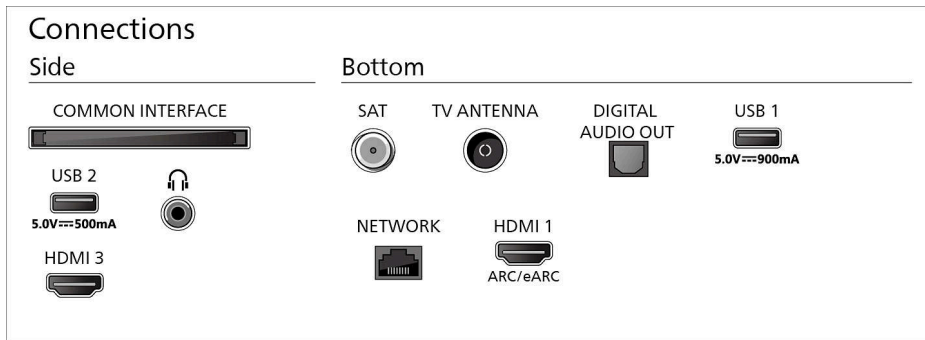

csatlakozón, eARC/ VRR/ ALLM támogatás

EasyLink 2.0: Külső beállítás a TV felhasználói felületén keresztül, HDMI-CEC, Philips TV/SB-hez

Támogatott HDMI videofunkciók

Játék: ALLM, HDMI VRR

HDR: HLG, A HDR10+ rendszerrel kompatibilis, HDR10

EU-s energiacímke

EPREL regisztrációs számok: 2705682

Energiaosztály SDR esetén: F

Bekapcsolt mód energiaigénye SDR esetén:

102 kWh/1000 óra

Energiaosztály HDR esetén: G

Bekapcsolt mód energiaigénye HDR esetén:

145 kWh/1000 óra

Energiafogyasztás kikapcsolt módban: N.A.

Hálózati készenléti üzemmód: 2.0 W

Tápellátás

Hálózati tápellátás: AC 100-240 V; 50/60 Hz

Fogyasztás készenléti üzemmódban: kevesebb mint 0,5 W

Energiamegtakarítási funkciók: Automatikusan kikapcsoló időzítő, Eco mód, Kép némítása (rádióhoz), Fényérzékelő

Tartozékok

Mellékelt tartozékok: 2 db AAA elem, Jogi és biztonsági brosúra, Távvezérlő, Gyors üzembe helyezési útmutató, Asztali állvány, Hálózati tápkábel

Kialakítás

TV-színek: Matt fekete keret

Állványkialakítás: Fekete, ívelt fémállvány

Méretek

Távolság a 2 állvány között: 1081 mm

Fali tartóval kompatibilis: 300 x 300 mm

TV, állvány nélkül (Szé x Ma x Mé): 1446 x 829 x 56 mm

TV, állvánnyal együtt (Szé x Ma x Mé): 1446 x 901 x 289 mm

Kartoncsomagolás (Szé x Ma x Mé): 1600 x 967 x 155 mm

A TV tömege, állvány nélkül: 17,3 kg

A TV tömege, állvánnyal együtt: 17,85 kg

Tömeg, a csomagolással együtt: 24,4 kg

* A készüléknek csak bizonyos részei vagy alkotóelemei tartalmaznak ólmot, amelyek esetében az RoHS irányelv nem tartalmaz technológiai alternatívákat.

* Az eszköz alkalmas a magyarországi földfelszíni, szabad hozzáférésű digitális televíziós műsorszórás vételére.

* A Smart TV alkalmazás elérhetősége TV-típusonként és országonként változik. További részletek: www.philips.com/smarttv

* A Philips TV Remote alkalmazás és a kapcsolódó funkciók a TV-típusok, szolgáltatók és országok, valamint az intelligens készülékek és operációs rendszereik függvényében változóak. További részletek: www.philips.com/TVRemoteapp

* Az elektronikus műsorfűzet (EPG) és a tényleges megtekinthetőség (legfeljebb 8 napig) ország- és szolgáltatófüggő.

* Netflix-előfizetés szükséges. A feltételeket lásd: <https://www.netflix.com>

* A távvezérlő felső részén található médiaszolgáltatások gomb országonként eltérő. Kérjük, tekintse meg a dobozban található aktuális terméket.

* A Google Segéd terméktípustól függően különféle nyelveken és országokban érhető el.

* A TV-készüléken keresztül elérhető hangvezérlési szolgáltatások köre országonként és nyelvenként eltérő. A legfrissebb információkért forduljon ügyfélszolgálatunkhoz.

** Az Apple, az AirPlay és az Apple Home az Apple Inc. Egyesült Államokban és más országokban és régiókban bejegyzett védjegyei.