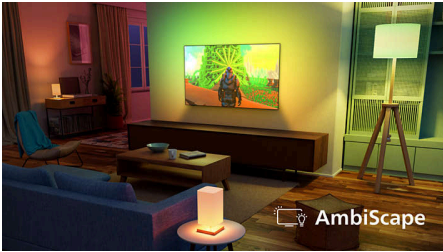

Fénypontok

Ambilight

A beépített LED-lámpáknak köszönhetően – amelyek minden jelenetre reagálnak – az Ambilight színes fényudvar teremt. A filmek, sportközvetítések, zenei klipek és játékok a képernyő határain túl nyúlnak, hogy Ön még jobban elmerülhessen a pillanatokban. Ha egyszer megtapasztalta ezt a ragyogást, soha többé nem szeretne nélküle TV-t.

AmbiScape

Lépjön be a szórakozás új dimenziójába. Az AmbiScape a TV-n túlra terjeszti ki az Ambilight élményt, és az intelligens lámpákkal összhangot teremtve alakítja át a szobát élő festővászonná. Érezzen át minden jelenetet, ütemet és minden pillanatot, ahogy környezete valós időben reagál – és még jobban bevonja az élménybe.