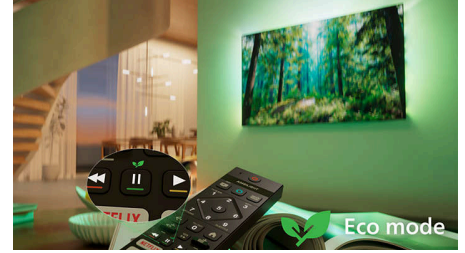

Eco üzemmód, keskeny kialakítás

A fenntarthatóság és a stílus találkozása. Ez a gyönyörűen kidolgozott, rendkívül keskeny TV a bolygót szem előtt tartva készült: újrahasznosított műanyagból készült távvezérlővel, FSC-tanúsítvánnyal rendelkező csomagolással és újrahasznosított papírra nyomtatott mellékletekkel rendelkezik. Az Eco üzemmód segítségével egyetlen érintéssel csökkenthető az energiafogyasztás minden tartalomra és beállításra vonatkozóan.