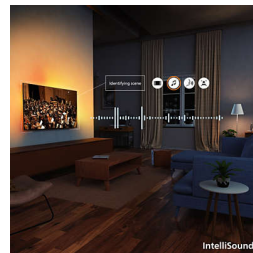

IntelliSound

A beépített IntelliSound motornak köszönhetően a QLED TV már mesterséges intelligenciával is képes meghatározni a lehető legjobb hangzáshoz szükséges paramétereket! Legyen szó sorozatokról és filmekről, zenéről vagy főként beszédből álló tartalmakról, például hírekről, a TV automatikusan optimalizálja a beállításokat. Nem szeretné használni a

65PQS8631/12

mesterséges intelligenciát? Manuálisan is kiválaszthat előre beállított hangstílusokat, vagy saját maga is testre szabhatja a beállításokat.