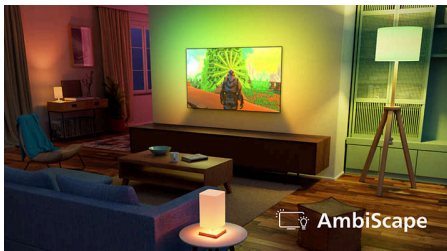

Ambilight

A beépített LED-lámpáknak köszönhetően – amelyek minden jelenetre reagálnak – az Ambilight színes fényudvar teremt. A filmek, sportközvetítések, zenei klipek és játékok a képernyő határain túl nyúlnak, hogy Ön még jobban elmerülhessen a pillanatokban. Ha egyszer megtapasztalta ezt a ragyogást, soha többé nem szeretne nélküle TV-t.

AmbiScape

Lépjen be a szórakozás új dimenziójába. Az AmbiScape a TV-n túlra terjeszti ki az Ambilight élményt, és az intelligens lámpákkal összhangot teremtve alakítja át a szobát élő festővászonná. Érezzen át minden jelenetet, ütemet és minden pillanatot, ahogy környezete valós időben reagál – és még jobban bevonja az élménybe.