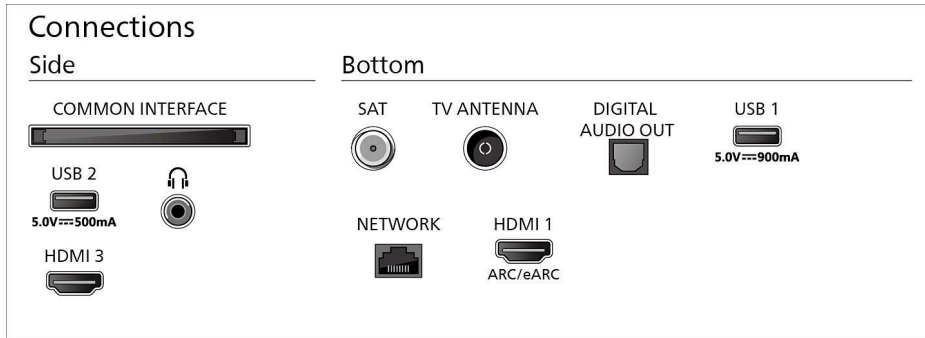

csatlakozón, eARC/ VRR/ ALLM támogatás

EasyLink 2.0: Külső beállítás a TV felhasználói felületén keresztül, HDMI-CEC, Philips TV/SB-hez

Támogatott HDMI videofunkciók

Játék: ALLM, HDMI VRR

HDR: HLG, A HDR10+ rendszerrel kompatibilis, HDR10

EU-s energiacímke

EPREL regisztrációs számok: 2701642

Energiaosztály SDR esetén: F

Bekapcsolt mód energiaigénye SDR esetén:

65 kWh/1000 óra

Energiaosztály HDR esetén: G

Bekapcsolt mód energiaigénye HDR esetén:

103 kWh/1000 óra

Energiafogyasztás kikapcsolt módban: N.A.

Hálózati készenléti üzemmód: 2.0 W

Tápellátás

Hálózati tápellátás: AC 100-240 V; 50/60 Hz

Fogyasztás készenléti üzemmódban: kevesebb mint 0,5 W

Energiamegtakarítási funkciók: Automatikusan kikapcsoló időzítő, Eco mód, Kép némítása (rádióhoz), Fényérzékelő

Tartozékok

Mellékelt tartozékok: 2 db AAA elem, Jogi és biztonsági brosúra, Távvezérlő, Gyors üzembe helyezési útmutató, Asztali állvány, Hálózati tápkábel

Kialakítás

TV-színek: Matt fekete keret

Állványkialakítás: Fekete, ívelt fémállvány

Méreték

Távolság a 2 állvány között: 810 mm

Fali tartóval kompatibilis: 300 x 300 mm

TV, állvány nélkül (Szé x Ma x Mé): 1111 x 640 x 55 mm

TV, állvánnyal együtt (Szé x Ma x Mé): 1111 x 713 x 261 mm

Kartoncsomagolás (Szé x Ma x Mé): 1210 x 750 x 125 mm

A TV tömege, állvány nélkül: 10,01 kg

A TV tömege, állvánnyal együtt: 10,45 kg

Tömeg, a csomagolással együtt: 15,77 kg

* A készüléknek csak bizonyos részei vagy alkotóelemei tartalmaznak ólmot, amelyek esetében az RoHS irányelv nem tartalmaz technológiai alternatívákat.

* Az eszköz alkalmas a magyarországi földfelszíni, szabad hozzáférésű digitális televíziós műsorszórás vételére.

* A Smart TV alkalmazás elérhetősége TV-típusonként és országonként változik. További részletek: www.philips.com/smarttv

* A Philips TV Remote alkalmazás és a kapcsolódó funkciók a TV-típusok, szolgáltatók és országok, valamint az intelligens készülékek és operációs rendszereik függvényében változóak. További részletek: www.philips.com/TVRemoteapp

* Az elektronikus műsorfűzet (EPG) és a tényleges megtekinthetőség (legfeljebb 8 napig) ország- és szolgáltatófüggő.

* Netflix-előfizetés szükséges. A feltételeket lásd: <https://www.netflix.com>

* A távvezérlő felső részén található médiaszolgáltatók gomb országonként eltérő. Kérjük, tekintse meg a dobozban található aktuális terméket.

* A Google Segéd terméktípustól függően különféle nyelveken és országokban érhető el.

* A TV-készüléken keresztül elérhető hangvezérlési szolgáltatások köre országonként és nyelvenként eltérő. A legfrissebb információkért forduljon ügyfélszolgálatunkhoz.

** Az Apple, az AirPlay és az Apple Home az Apple Inc. Egyesült Államokban és más országokban és régiókban bejegyzett védjegyei.