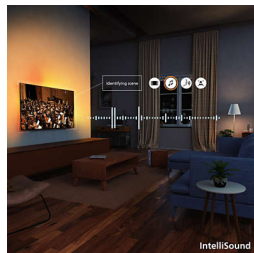

IntelliSound

A beépített IntelliSound motornak köszönhetően a QLED TV már mesterséges intelligenciával is képes meghatározni a lehető legjobb hangzáshoz szükséges paramétereket! Legyen szó sorozatokról és filmekről, zenéről vagy főként beszédből álló tartalmakról, például hírekről, a TV automatikusan optimalizálja a beállításokat. Nem szeretné használni a

mesterséges intelligenciát? Manuálisan is kiválaszthat előre beállított hangstílusokat, vagy saját maga is testre szabhatja a beállításokat.