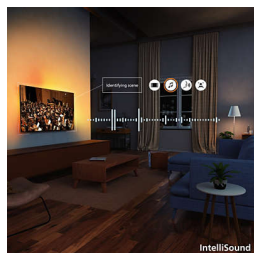

## AmbiScape

Lépjen be a szórakozás új dimenziójába. Az AmbiScape a TV-n túlra terjeszti ki az Ambilight élményt, és az intelligens lámpákkal összhangot teremtve alakítja át a szobát élő festővászonná. Érezzen át minden jelenetet, ütemet és minden pillanatot, ahogy környezete valós időben reagál – és még jobban bevonja az élménybe.

## 4K QLED

Élénk színek. Ultraéles jelenetek. A Quantum Dot technológia által nyújtott ragyogó színek. A 4K (UHD) felbontásnak köszönhetően ez készülék

minden HDR-formátumhoz alkalmazkodik. Legyen szó sötét vagy világos tónusú, lejátszott vagy streamelt jelenetről, minden részletet élvezettel figyelhet, ahogy kibontakozik a cselekmény.

## IntelliSound

A beépített IntelliSound motornak köszönhetően a QLED TV már mesterséges intelligenciával is képes meghatározni a lehető legjobb hangzáshoz szükséges paramétereket! Legyen szó sorozatokról és filmekről, zenéről vagy főként beszédből álló tartalmakról, például hírekről, a TV automatikusan optimalizálja a beállításokat. Nem szeretné használni a