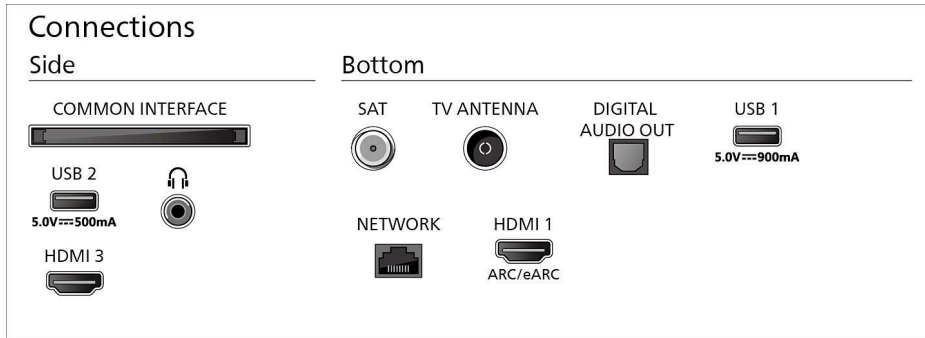

HDMI 2.1 funkciók: eARC a HDMI1-es

csatlakozón, eARC/ VRR/ ALLM támogatás

EasyLink 2.0: Külső beállítás a TV felhasználói felületén keresztül, HDMI-CEC, Philips TV/SB-hez

Támogatott HDMI videofunkciók

Játék: ALLM, HDMI VRR

HDR: HLG, A HDR10+ rendszerrel kompatibilis, HDR10

EU-s energiacímke

EPREL regisztrációs számok: 2700314

Energiaosztály SDR esetén: F

Bekapcsolt mód energiaigénye SDR esetén:

51 kWh/1000 óra

Energiaosztály HDR esetén: G

Bekapcsolt mód energiaigénye HDR esetén:

95 kWh/1000 óra

Energiafogyasztás kikapcsolt módban: N.A.

Hálózati készenléti üzemmód: 2.0 W

Tápellátás

Hálózati tápellátás: AC 100-240 V; 50/60 Hz

Fogyasztás készenléti üzemmódban: kevesebb mint 0,5 W

Energiamegtakarítási funkciók: Automatikusan kikapcsoló időzítő, Eco mód, Kép némítása (rádióhoz), Fényérzékelő

Tartozékok

Mellékelt tartozékok: 2 db AAA elem, Jogi és biztonsági brosúra, Távvezérlő, Gyors üzembe helyezési útmutató, Asztali állvány, Hálózati tápkábel

Kialakítás

TV-színek: Matt fekete keret

Állványkialakítás: Fekete, ívelt fémállvány

Méreték

Távolság a 2 állvány között: 729 mm

Fali tartóval kompatibilis: 200 x 200 mm

TV, állvány nélkül (Szé x Ma x Mé): 958 x 554 x 55 mm

TV, állvánnyal együtt (Szé x Ma x Mé): 958 x 626 x 244 mm

Kartoncsomagolás (Szé x Ma x Mé): 1045 x 650 x 125 mm

A TV tömege, állvány nélkül: 7,57 kg

A TV tömege, állvánnyal együtt: 8,01 kg

Tömeg, a csomagolással együtt: 10,13 kg

* A készüléknek csak bizonyos részei vagy alkotóelemei tartalmaznak ólmot, amelyek esetében az RoHS irányelv nem tartalmaz technológiai alternatívákat.

* Az eszköz alkalmas a magyarországi földfelszíni, szabad hozzáférést igénylő digitális televíziós műsorszórás vételére.

* A Smart TV alkalmazás elérhetősége TV-típusonként és országonként változik. További részletek: www.philips.com/smarttv

* A Philips TV Remote alkalmazás és a kapcsolódó funkciók a TV-típusok, szolgáltatók és országok, valamint az intelligens készülékek és operációs rendszerek függvényében változóak. További részletek: www.philips.com/TVRemoteapp

* Az elektronikus műsorfűzet (EPG) és a tényleges megtekinthetőség (legfeljebb 8 napig) ország- és szolgáltatófüggő.

* Netflix-előfizetés szükséges. A feltételeket lásd: <https://www.netflix.com>

* A távvezérlő felső részén található médiaszolgáltatók gomb országonként eltérő. Kérjük, tekintse meg a dobozban található aktuális terméket.

* A Google Segéd terméktípustól függően különféle nyelveken és országokban érhető el.

* A TV-készüléken keresztül elérhető hangvezérlési szolgáltatások köre országonként és nyelvenként eltérő. A legfrissebb információkért forduljon ügyfélszolgálatunkhoz.

** Az Apple, az AirPlay és az Apple Home az Apple Inc. Egyesült Államokban és más országokban és régiókban bejegyzett védjegyei.