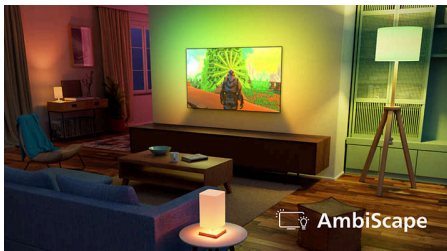

## AmbiScape

Lépjen be a szórakozás új dimenziójába. Az AmbiScape a TV-n túlra terjeszti ki az Ambilight élményt, és az intelligens lámpákkal összhangot teremtve alakítja át a szobát élő festővászonná. Érezzen át minden jelenetet, ütemet és minden pillanatot, ahogy környezete valós időben reagál – és még jobban bevonja az élménybe.