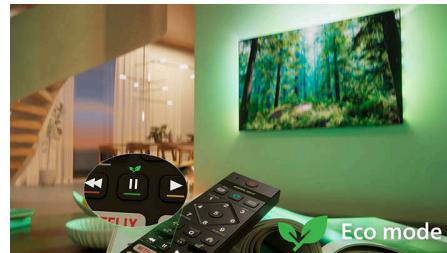

Øko, slank design

Bærekraft møter stil. Denne vakkert utformede, ultraslanke TV-en er designet med tanke på planeten, fra en fjernkontroll laget av resirkulert plast til FSC-sertifisert emballasje og innlegg trykt på resirkulert papir. Øko-modus reduserer energiforbruket på tvers av alt innhold og innstillinger med bare ett trykk.