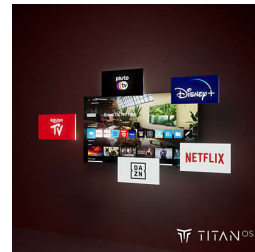

Philips Smart TV:n Titan-käyttöjärjestelmä

Philips Smart TV:n Titan-käyttöjärjestelmän ansiosta saat suosikkisältösi nopeasti käsiisi. Laaja valikoima hittielokuvia, TV-sarjoja ja dokumentteja on vain yhden painalluksen päässä. Mitä ikinä haluatkaan katsoa, kaikki parhaat suoratoistosovellukset ovat aina helposti käden ulottuvilla.