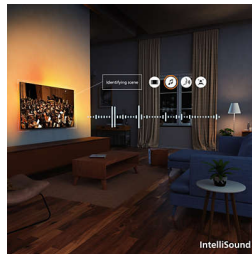

IntelliSound

IntelliSound-järjestelmän ansiosta QLED-TV pystyy tuottamaan parhaan mahdollisen äänen tekoälyn avulla. Televisio optimoi asetukset automaattisesti niin sarjoille, elokuville, musiikille kuin puheohjelmille, kuten uutislähetyksille. Etkö halua käyttää tekoälyä? Voit myös valita esiasetetun äänityylin manuaalisesti tai mukauttaa asetuksia itse.