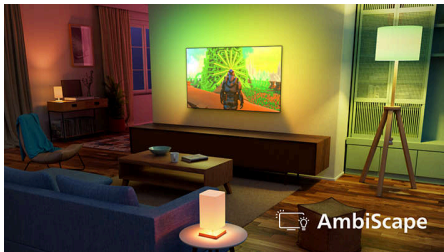

Doordacht design. Eenvoudige bediening

- Sluit naadloos aan op smart home-netwerken
- Doordacht design. Milieuvriendelijke verpakking

OLED

4K OLED Ambilight TV

Kenmerken

Ambilight

Ambilight TV's zijn de enige TV's met geïntegreerde LED-verlichting aan de achterkant die reageert op waar je naar kijkt en je onderdompelt in een kleurrijke lichtkrans. Alles verandert: je TV lijkt groter en je beleeft je favoriete sporten, films, muziek en games nog intenser.

AmbiScape

Stap in een nieuwe dimensie van entertainment. AmbiScape breidt Ambilight uit tot voorbij de TV en synchroniseert met je slimme lampen om je kamer tot een levend canvas te maken. Voel elke scène, elke beat en elk moment terwijl je omgeving in real-time reageert, waardoor je dieper in de ervaring wordt getrokken.

4K OLED

Het levensechte beeld van deze OLED-TV ziet er altijd fantastisch uit, zelfs als je vanuit een hoek kijkt. Veranderingen in het omgevingslicht worden automatisch gecompenseerd: wat je ook kijkt, zwart is zwart (niet grijs) en zelfs de