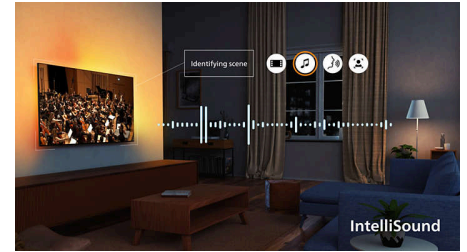

IntelliSound

Dankzij onze geïntegreerde IntelliSound-engine levert je OLED-TV het best mogelijke geluid op basis van AI! Of je nu series, films of praatprogramma's kijkt of muziek luistert, de TV optimaliseert automatisch de instellingen. Wil je geen AI gebruiken? Je kunt ook geluidspresets kiezen of zelf de instellingen aanpassen.