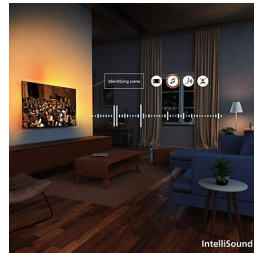

IntelliSound

Dankzij onze geïntegreerde IntelliSound-engine levert je QLED-TV het best mogelijke geluid op basis van AI! Of je nu series, films of praatprogramma's kijkt of muziek luistert, de TV optimaliseert automatisch de instellingen. Wil je geen AI gebruiken? Je kunt ook geluidspresets kiezen of zelf de instellingen aanpassen.