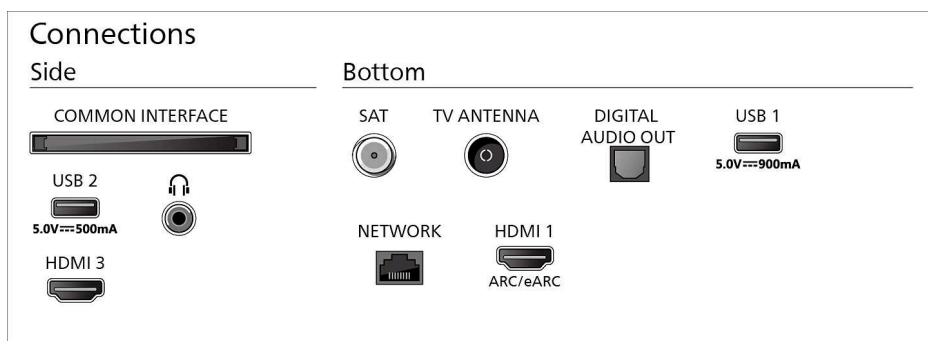

eARC/VRR/ALLM ondersteund

EasyLink 2.0: Externe instellingen via TV-

gebruikersinterface, HDMI-CEC voor Philips

TV/SB

Ondersteunde HDMI-videofuncties

Gaming: ALLM, HDMI VRR

HDR: HLG, Compatibel met HDR10+, HDR10

Europese energieklaar

EPREL-registratienummers: 2705682

Energieklasse voor SDR: F

Stroomverbruik voor SDR wanneer

ingeschakeld: 102 kWh/1000 u

Energieklasse voor HDR: G

Stroomverbruik voor HDR wanneer

ingeschakeld: 145 kWh/1000 u

Energieverbruik wanneer uitgeschakeld: N.V.T.

Netwerkstand-bymodus: 2,0 W

Vermogen

Netspanning: AC 100 - 240 V, 50/60 Hz

Stroomverbruik in stand-bystand: minder dan 0,5 W

Functies voor energiebesparing: Timer voor automatisch uitschakelen, Eco-modus, Beeld uit (voor radio), Lichtsensor

Accessoires

Meegeleverde accessoires: 2 AAA-batterijen,

Brochure met wettelijk verplichte informatie en

veiligheidsgegevens, Afstandsbediening,

Snelstartgids, Tafelstandaard, Voedingskabel

Ontwerp/Design

Kleuren van de TV: Matzwarte rand

Ontwerp van de standaard: Zwarte gebogen

standaard van metaal

Afmetingen

Afstand tussen 2 standaarden: 1081 mm

Geschikt voor wandmontage: 300 x 300 mm

TV zonder standaard (B x H x D): 1446 x 829 x 56 mm

TV met standaard (B x H x D): 1446 x 901 x 289 mm

Kartonnen verpakking (B x H x D): 1600 x 967 x

155 mm

Gewicht van TV zonder standaard: 17,3 kg

Gewicht van TV met standaard: 17,85 kg

Gewicht (incl. verpakking): 24,4 kg

- Deze televisie bevat lood in bepaalde onderdelen of componenten waarvoor geen alternatieve technologie bestaat, in overeenstemming met bestaande vrijstellingsclausules van de RoHS-richtlijn.
- De TV biedt ondersteuning voor gratis DVB-uitzendingen. Mogelijk worden bepaalde DVB-aanbieders niet ondersteund. Ga voor een recente lijst met aanbieders naar het gedeelte met veelgestelde vragen van de ondersteuningswebsite van Philips. Voor bepaalde aanbieders zijn voorwaarden en een abonnement vereist. Neem voor meer informatie contact op met uw aanbieder.
- Het aanbod van Smart TV-apps verschilt per TV-model en land. Ga voor meer informatie naar: www.philips.com/smarttv.
- Philips TV Remote-app en verwante functionaliteiten verschillen per TV-model, provider en land, smart device-model en besturingsstelsel. Ga voor meer informatie naar: www.philips.com/TVRemoteapp.
- Elektronische Programma Gids (EPG) en actuele gegevens (tot 8 dagen) zijn afhankelijk van land en kabelmaatschappij.
- Netflix-abonnement vereist. Onderhevig aan de voorwaarden op <https://www.netflix.com>
- De knop voor (over-the-top) mediadiensten op de afstandsbediening verschilt per land. Raadpleeg het daadwerkelijke product in de doos.
- Google Assistent is beschikbaar in verschillende talen en landen, specifiek voor producttypen.
- De omvang van spraakbedieningsdiensten varieert per land en taal. Neem voor de meest recente informatie contact op met onze klantenservice.
- Apple, AirPlay en Apple Home zijn handelsmerken van Apple Inc., geregistreerd in de Verenigde Staten en andere landen en regio's.