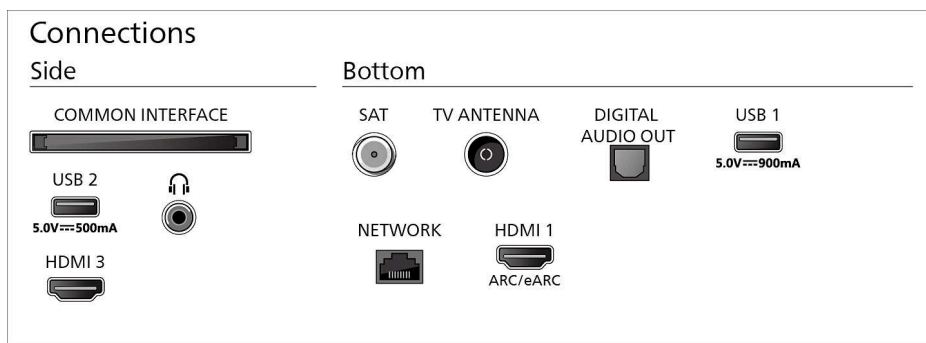

eARC/VRR/ALLM ondersteund

EasyLink 2.0: Externe instellingen via TV-gebruikersinterface, HDMI-CEC voor Philips TV/SB

Ondersteunde HDMI-videofuncties

Gaming: ALLM, HDMI VRR

HDR: HLG, Compatibel met HDR10+, HDR10

Europese energieklaar

Energieklasse voor SDR: F

Stroomverbruik voor SDR wanneer

ingeschakeld: Nog te bepalen kWh/1000 u

Energieklasse voor HDR: G

Stroomverbruik voor HDR wanneer

ingeschakeld: Nog te bepalen kWh/1000 u

Energieverbruik wanneer uitgeschakeld: N.V.T.

Netwerkstand-by-modus: 2,0 W

Vermogen

Netspanning: AC 100 - 240 V, 50/60 Hz

Stroomverbruik in stand-by: minder dan 0,5 W

Functies voor energiebesparing: Timer voor automatisch uitschakelen, Eco-modus, Beeld uit (voor radio), Lichtsensor

Accessoires

Meegeleverde accessoires: 2 AAA-batterijen,

Brochure met wettelijk verplichte informatie en

veiligheidsgegevens, Afstandsbediening,

Snelstartgids, Tafelstandaard, Voedingskabel

Ontwerp/Design

Kleuren van de TV: Matzwarte rand

Ontwerp van de standaard: Zwarte gebogen standaard van metaal

Afmetingen

Afstand tussen 2 standaarden: 1263 mm

Geschikt voor wandmontage: 300 x 300 mm

TV zonder standaard (B x H x D): 1668 x 954 x 58 mm

TV met standaard (B x H x D): 1668 x 1024 x 338 mm

Kartonnen verpakking (B x H x D): 1879 x 1106 x 174 mm

Gewicht van TV zonder standaard: 24,37 kg

Gewicht van TV met standaard: 25,09 kg

Gewicht (incl. verpakking): 33,28 kg

- Deze televisie bevat lood in bepaalde onderdelen of componenten waarvoor geen alternatieve technologie bestaat, in overeenstemming met bestaande vrijstellingsclausules van de RoHS-richtlijn.
- De TV biedt ondersteuning voor gratis DVB-uitzendingen. Mogelijk worden bepaalde DVB-aanbieders niet ondersteund. Ga voor een recente lijst met aanbieders naar het gedeelte met veelgestelde vragen van de ondersteuningswebsite van Philips. Voor bepaalde aanbieders zijn voorwaarden en een abonnement vereist. Neem voor meer informatie contact op met uw aanbieder.
- Het aanbod van Smart TV-apps verschilt per TV-model en land. Ga voor meer informatie naar: www.philips.com/smarttv.
- Philips TV Remote-app en verwante functionaliteiten verschillen per TV-model, provider en land, smart device-model en besturingssysteem. Ga voor meer informatie naar: www.philips.com/TVRemoteapp.
- Elektronische Programma Gids (EPG) en actuele gegevens (tot 8 dagen) zijn afhankelijk van land en kabelmaatschappij.
- Netflix-abonnement vereist. Onderhevig aan de voorwaarden op <https://www.netflix.com>
- De knop voor (over-the-top) mediadiensten op de afstandsbediening verschilt per land. Raadpleeg het daadwerkelijke product in de doos.
- Google Assistent is beschikbaar in verschillende talen en landen, specifiek voor producttypen.
- De omvang van spraakbedieningsservices varieert per land en taal. Neem voor de meest recente informatie contact op met onze klantenservice.
- * Apple, AirPlay en Apple Home zijn handelsmerken van Apple Inc., geregistreerd in de Verenigde Staten en andere landen en regio's.