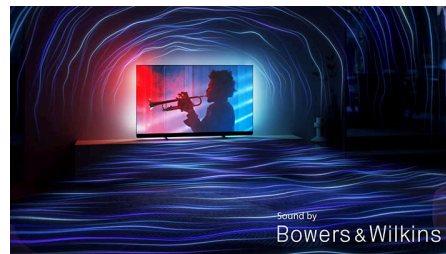

Geluid van Bowers & Wilkins

Een revolutionair nieuw slank, geïntegreerd geluidssysteem van Bowers & Wilkins aan de voorkant levert een extra breed klankbereik voor een ongelooflijke beleving. Naar voren gerichte drivers en een apart middenkanaal sturen gedetailleerd geluid met heldere dialogen rechtstreeks naar je toe. Een subwoofer aan de achterzijde zorgt voor een diepe, nauwkeurige bas.