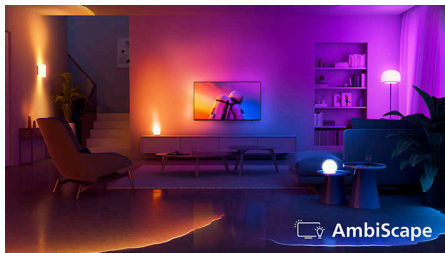

### **Onze ultieme alles-in-1-ervaring**

- Cinematisch beeld. Kijk en game met Dolby Vision 2 Max
- Meeslepende Surround Sound-technologie
- Vind moeiteloos en snel content met Titan OS
- Complete gameoplossing. Spannend spel voor elke gamer

### **4K OLED+ Ambilight TV. Een levensechte beleving**

- Totale onderdompeling. TV met vierzijdig Ambilight
- AmbiScape: Synchroniseer je slimme lampen met de actie
- Helder OLED META-scherm. Precisie, helderheid en detail
- Wat u ook kijkt, het beeld is echt realistisch. P5-engine met AI
- Legendarisch geluid van Bowers & Wilkins

## AmbiScape

Stap in een nieuwe dimensie van entertainment. AmbiScape breidt Ambilight uit tot voorbij de TV en synchroniseert met je slimme lampen om je kamer tot een levend canvas te maken. Voel elke scène, elke beat en elk moment terwijl je omgeving in real-time reageert, waardoor je dieper in de ervaring wordt getrokken.