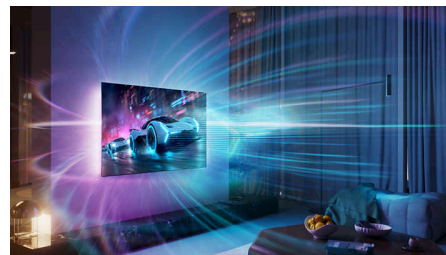

Bioscoopgevoel

Je zit echt op het randje van je stoel! Dankzij Dolby Vision 2 Max zie je het beeld precies zoals het bedoeld is, zonder teleurstellende scènes die

zo donker zijn dat je eigenlijk niets ziet. Of je nu geniet van films of games, alles wordt weergegeven in glorieuze details.