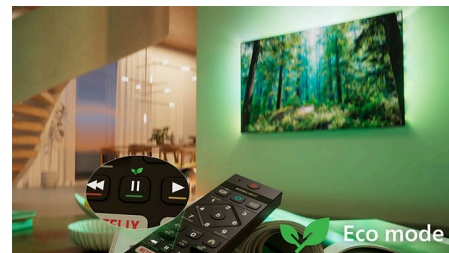

Ekoloģisks, plāns dizains

Ilgtspēja un stils. Šis pievilcīgā dizaina īpaši plānais televizors ir veidots ar rūpēm par vidi — ar tālvadības pulti no pārstrādājamas plastmasas, FSC sertificētu iepakojumu un uz pārstrādāta papīra drukātu dokumentāciju. Eco režīms ar vienu pieskārienu samazina enerģijas patēriņu visam saturam un visiem iestatījumiem.