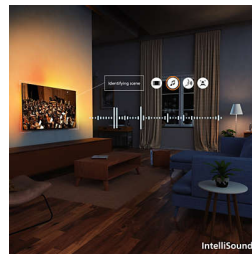

IntelliSound

QLED TV iekļautā IntelliSound sistēma dos iespēju televizorā izmantot MI, lai nodrošinātu labāko iespējamo skaņu. Neatkarīgi no tā, vai skatāties seriālus un filmas, mūziku vai saturu, kurā dominē runa (piem., ziņas), televizors automātiski optimizēs vajadzīgos iestatījumus. Vai nevēlaties izmantot MI? Tad varat izvēlēties iepriekš iestatītus skaņu stilus vai pielāgot iestatījumus manuāli.