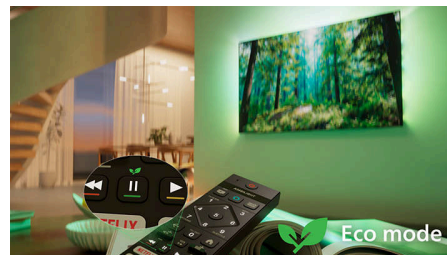

Øko, slank design

Bærekraft møter stil. Denne vakkert utformede, ultraslanke TV-en er designet med tanke på planeten, fra en fjernkontroll laget av resirkulert plast til FSC-sertifisert emballasje og innlegg trykt på resirkulert papir. Øko-modus reduserer energiforbruket på tvers av alt innhold og innstillinger med bare ett trykk.