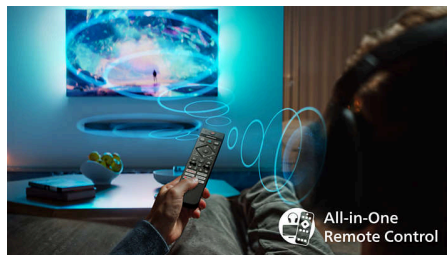

Alt-i-ett-fjernkontroll

Med alt-i-ett-fjernkontrollen har du full kontroll over Philips-TV-en, lydplanken, hodetelefonene og til og med eksterne tunerbokser med bare én fjernkontroll. Opplev sømløs og enhetlig kontroll. Ikke mer sjonglering med flere fjernkontroller. Bare én smidig, tilkoblet bekvemmelighet hver gang.