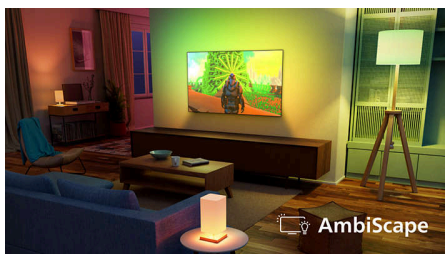

Átgondolt kialakítás. Egyszerű vezérlés

- Problémamentesen csatlakozhat az intelligens otthoni hálózatokhoz
- Átgondolt kialakítás. Környezetbarát csomagolás

Fénypontok

Ambilight

Az Ambilight TV az egyetlen olyan TV, amely hátul beépített LED-fényekkel reagál arra, amit Ön néz, színes fényudvart varázsolva a látvány köré. Ez mindent megváltoztat: a TV nagyobbak tűnik, Ön pedig jobban elmerülhet kedvenc sportműsorokban, filmjeiben, zenében és játékaiban.

AmbiScape

Lépjön be a szórakozás új dimenziójába. Az AmbiScape a TV-n túlra terjeszti ki az Ambilight élményt, és az intelligens lámpákkal összhangot teremtve alakítja át a szobát élő festővászonná. Érezzen át minden jelenetet, ütemet és minden pillanatot, ahogy környezete valós időben reagál – és még jobban bevonja az élménybe.

4K OLED

Ez a nagy fényerejű OLED TV mindig élethű képet biztosít, bármilyen betekintési szögben. A helyiség környezeti megvilágításának bármilyen változását automatikusan kompenzálja, így bármit is néz, a feketék feketének látszanak