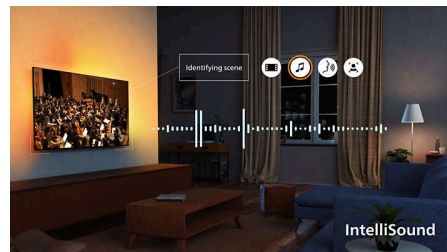

4K OLED

Ez a nagy fényerejű OLED TV mindig élethű képet biztosít, bármilyen betekintési szögben. A helyiség környezeti megvilágításának bármilyen változását automatikusan kompenzálja, így bármit is néz, a feketék feketének látszanak

Mozilátvány

Felkészült? A beépített Dolby Vision segítségével azt a képet láthatja, amelyet a rendező megálmodott, nincsenek többé kiábrándító túl sötét, kivehetetlen képek! Legyen szó filmekről vagy játékokról, minden részlet nagyszerűen jelenik meg.

Surround hangzás technológia

A Dolby Atmos és a DTS:X kompatibilitásnak köszönhetően a TV hangása új szintre emelkedik – bármely helyiségben. A legújabb filmek, játékok, a legnagyobb sportesemények:

az Ön feletti és körülötti hangeffektusoknak köszönhetően úgy érezheti, mintha az események kellős közepén lenne.

IntelliSound

A beépített IntelliSound motornak köszönhetően OLED TV-je már mesterséges intelligenciával is képes meghatározni a lehető legjobb hangzáshoz szükséges paramétereket! Legyen szó sorozatokról és filmekről, zenéről vagy főként beszédből álló tartalmakról, például hírekről, a TV automatikusan optimalizálja a beállításokat. Nem szeretné használni a mesterséges intelligenciát? Manuálisan is kiválaszthat előre beállított hangstílusokat, vagy saját maga is teszte szabhatja a beállításokat.