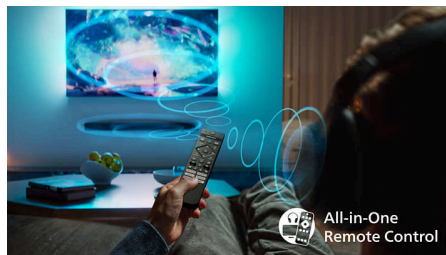

Allt-i-ett-fjärrkontroll

Med allt-i-ett-fjärrkontrollen får du full kontroll över din Philips-TV, din soundbar och till och med externa digitalboxar med en enda fjärrkontroll. Du får smidig och enhetlig styrning och slipper krångla med flera fjärrkontroller. I stället får du en smidig och integrerad upplevelse varje gång.