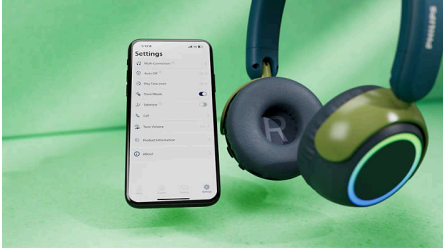

安全無虞，樂趣無窮，出門在外也很方便

耳罩上具有色彩繽紛的 LED，以及有趣的無線音訊分享功能，這款兒童專屬的耳機令人愛不釋手。音量限制功能可保護年輕人的耳朵，還有特殊的外出模式，讓孩子即便在較吵雜的環境中也能安全地聆聽。

耳罩式無線耳機。專為兒童打造。

- 安全無虞，樂趣無窮。家用與外出時的音量限制*
- 適合兒童的舒適度，簡單易用
- 無線音訊分享功能讓樂趣加倍
- LED 燈繽紛設計

輔助應用程式提供內容分級控制

- 堅固，耐用，可折疊
- 具備內容分級控制的飛利浦耳機應用程式
- 長效電池壽命與簡易的無線連線

適合通話，同時兼顧絕佳音效

- RCS 認證的可回收塑膠。負責任的包裝
- 清晰通話讓您與親朋好友暢談
- 溫暖且自然的音質。飛利浦獨特音感

4000 series

兒童無線耳罩式耳機

焦點

音量限制在 85 dB*

這款耳機經過特別設計，能為年輕人的耳朵提供額外保護，在家中或讀書時，耳機的聆聽音量限制為 75 dB。如果在外出時吵雜的環境中聆聽，父母可以使用飛利浦耳機應用程式設定 85 dB 的外出模式音量限制。*

適合兒童的舒適度

耳罩底部的圓形大控制按鈕讓孩子能輕鬆使用耳機，而較小的耳罩搭配柔軟的耳罩襯墊，讓配戴更舒適。襯墊頭帶可輕鬆調整以達到完美的貼合度，背面圓點設計可協助孩子清楚看見配戴耳機的方向。

LED 燈

耳罩內色彩繽紛的 LED 燈結合耳機的多色設計，讓這款耳機在各方面都脫穎而出。LED 燈可設定不同的發光色彩：適合想表達自我風格的孩子。

飛利浦耳機應用程式

我們的輔助應用程式可用來設定播放時間限制，讓孩子不會超時聆聽。或者，您也可以使用應用程式，將耳機從 75 dB 的預設音量限制切換為 85 dB 的外出模式音量限制。