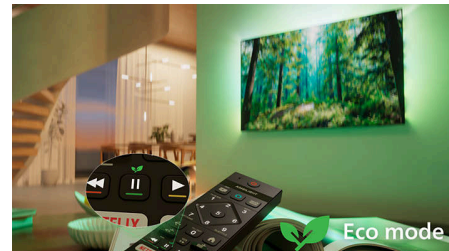

Eco, slank ontwerp

Waar duurzaamheid en stijl elkaar ontmoeten. Deze prachtige, ultraslanke tv is ontworpen met het milieu in gedachten, van een afstandsbediening van gerecycled plastic tot de FSC-gecertificeerde verpakking en flyers van gerecycled papier. Dankzij de Eco-modus wordt er met slechts één klik minder energie verbruikt bij alle content en instellingen.