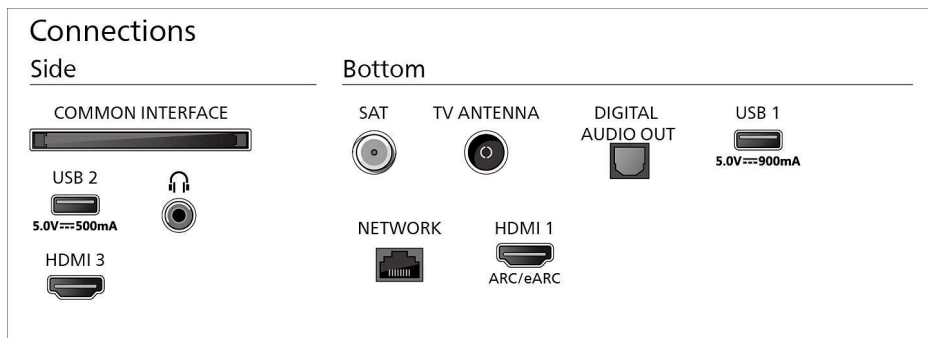

eARC/VRR/ALLM ondersteund

EasyLink 2.0: Externe instellingen via TV-

gebruikersinterface, HDMI-CEC voor Philips

TV/SB

Ondersteunde HDMI-videofuncties

Gaming: ALLM, HDMI VRR

HDR: HLG, Compatibel met HDR10+, HDR10

Europese energieklaar

EPREL-registratienummers: 2701642

Energieklasse voor SDR: F

Stroomverbruik voor SDR wanneer

ingeschakeld: 65 kWh/1000 u

Energieklasse voor HDR: G

Stroomverbruik voor HDR wanneer

ingeschakeld: 103 kWh/1000 u

Energieverbruik wanneer uitgeschakeld: N.V.T.

Netwerkstand-bymodus: 2,0 W

Vermogen

Netspanning: AC 100 - 240 V, 50/60 Hz

Stroomverbruik in stand-by: minder dan 0,5 W

Functies voor energiebesparing: Timer voor automatisch uitschakelen, Eco-modus, Beeld uit (voor radio), Lichtsensor

Accessoires

Meegeleverde accessoires: 2 AAA-batterijen,

Brochure met wettelijk verplichte informatie en

veiligheidsgegevens, Afstandsbediening,

Snelstartgids, Tafelstandaard, Voedingskabel

Ontwerp/Design

Kleuren van de TV: Matzwarte rand

Ontwerp van de standaard: Zwarte gebogen

standaard van metaal

Afmetingen

Afstand tussen 2 standaarden: 810 mm

Geschikt voor wandmontage: 300 x 300 mm

TV zonder standaard (B x H x D): 1111 x 640 x 55 mm

TV met standaard (B x H x D): 1111 x 713 x 261 mm

Kartonnen verpakking (B x H x D): 1210 x 750 x

125 mm

Gewicht van TV zonder standaard: 10,01 kg

Gewicht van TV met standaard: 10,45 kg

Gewicht (incl. verpakking): 15,77 kg

- Deze televisie bevat lood in bepaalde onderdelen of componenten waarvoor geen alternatieve technologie bestaat, in overeenstemming met bestaande vrijstellingsclausules van de RoHS-richtlijn.
- De TV biedt ondersteuning voor gratis DVB-uitzendingen. Mogelijk worden bepaalde DVB-aanbieders niet ondersteund. Ga voor een recente lijst met aanbieders naar het gedeelte met veelgestelde vragen van de ondersteuningswebsite van Philips. Voor bepaalde aanbieders zijn voorwaarden en een abonnement vereist. Neem voor meer informatie contact op met uw aanbieder.
- Het aanbod van Smart TV-apps verschilt per TV-model en land. Ga voor meer informatie naar: www.philips.com/smarttv.
- Philips TV Remote-app en verwante functionaliteiten verschillen per TV-model, provider en land, smart device-model en besturingsstelsel. Ga voor meer informatie naar: www.philips.com/TVRemoteapp.
- Elektronische Programma Gids (EPG) en actuele gegevens (tot 8 dagen) zijn afhankelijk van land en kabelmaatschappij.
- Netflix-abonnement vereist. Onderhevig aan de voorwaarden op <https://www.netflix.com>
- De knop voor (over-the-top) mediadiensten op de afstandsbediening verschilt per land. Raadpleeg het daadwerkelijke product in de doos.
- Google Assistent is beschikbaar in verschillende talen en landen, specifiek voor producttypen.
- De omvang van spraakbedieningsdiensten varieert per land en taal. Neem voor de meest recente informatie contact op met onze klantenservice.
- * Apple, AirPlay en Apple Home zijn handelsmerken van Apple Inc., geregistreerd in de Verenigde Staten en andere landen en regio's.