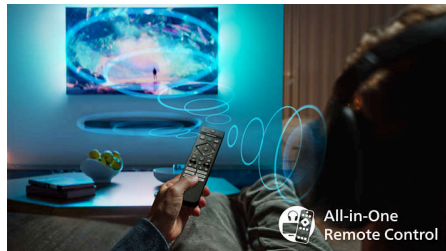

Alles-in-één afstandsbediening

Met de alles-in-één afstandsbediening heb je met slechts één afstandsbediening de volledige controle over je Philips-TV, -SoundBar, -hoofdtelefoon en zelfs externe tunerboxen. Ervaar naadloze en uniforme bediening. Geen gedoe meer met meerdere afstandsbedieningen. Gewoon soepel, verbonden gemak, elke keer weer.