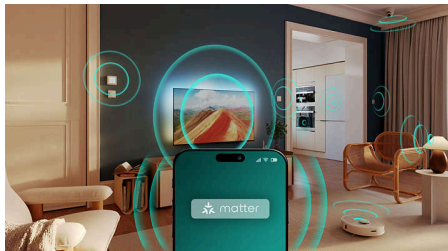

Dolby Atmos en DTS:X

Met Dolby Atmos voor geluid zoals de regisseur het bedoelde en DTS:X voor een 3D-geluidservaring is het alsof u er echt bent. Door deze extra dimensie toe te voegen aan het geluid krijgt u thuis een meer meeslepende ervaring.

Kenmerken

Compatibiliteit met Matter Smart Home

Compatibiliteit met Matter Smart Home brengt draadloze integratie naar uw bestaande slimme thuisnetwerk. Druk gewoon op de knop op de afstandsbediening en spreek om de TV te bedienen vanuit de Matter Smart Home-app of via spraakbediening. Dim de lampen. Pas uw thermostaat aan. U kunt zelfs de Philips Ambilight TV inschakelen. Een enkele opdracht doet het allemaal.