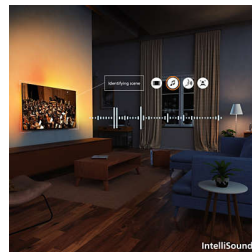

IntelliSound

Med vår inbyggda IntelliSound-motor kan du använda AI för att få bästa möjliga ljud! Oavsett om det är serier och filmer, musik eller innehåll

med mycket tal som nyheter optimerar TV:n inställningarna automatiskt. Vill du inte använda AI? Du kan även välja förinställda ljudstilar manuellt eller själv anpassa inställningarna.