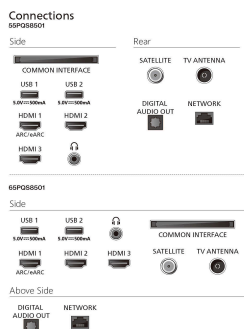

Antal USB-portar: 2

Trådlös anslutning: Wi-Fi 802.11ac 2 x 2 dubbla band, Bluetooth 5.2

HDCP 2.3: Ja på alla HDMI

HDMI ARC: Ja, på HDMI1

HDMI 2.1-funktioner: eARC på HDMI 1, Stöd för eARC/VRR/ALLM

EasyLink 2.0: HDMI-CEC för Philips TV/SB, Extern inställning via TV-gränssnittet

HDMI-videofunktioner som stöds

Spel: ALLM, HDMI VRR

HDR: HLG, HDR10+-kompatibel, HDR10

EU-energikort

EPREL-registreringsnummer: (ej bekräftat)

Energiklass för SDR: F

Krav på strömförsörjning i påslaget läge för SDR: (ej bekräftat) kWh/1 000 tim.

Energiklass för HDR: G

Krav på strömförsörjning i påslaget läge för

HDR: (ej bekräftat) kWh/1 000 tim.

Strömförbrukning i av-läge: Saknas

Nätverksanslutet standbyläge: 2,0 W

Effekt

Nätström: AC 100–240 V, 50/60 Hz

Strömförbrukning i standby-läge: mindre än 0,5 W

Strömsparfunktioner: Automatisk avstängningstimer, Ljussensor, Ekoläge, Stäng av bild (för radio)

Tillbehör

Tillbehör som medföljer: 2 x AAA-batterier,

Broschyr med juridisk information och

säkerhetsinformation, Fjärrkontroll,

Bordställning, Nätkabel, Snabbstartguide

Design

TV:ns färger: Mattsvart ram, Svart låg plastram

Mått

Avstånd mellan 2 stativ: 742 mm

Kompatibel med väggfäste: 200 x 100 mm

TV utan stativ (B x H x D): 957 x 554 x 87 mm

TV med stativ (B x H x D): 957 x 624 x 245,5 mm

Förpackning (B x H x D): 1 045 x 650 x 125 mm

TV:ns vikt utan stativ: 6,55 kg

TV:ns vikt med stativ: 6,99 kg

Vikt inkl. förpackning: 9,07 kg