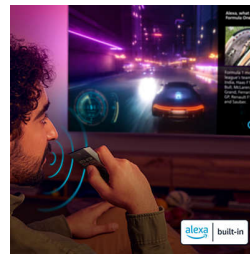

Zökkenőmentes vezérlés

A Matter Smart Home kompatibilitás zökkenőmentes integrációt biztosít meglévő intelligens otthoni hálózatával. Ha a TV-t a Matter Smart Home alkalmazásból vagy hangvezérlési szolgáltatásokkal szeretné vezérelni, egyszerűen nyomja meg a távvezérlő gombját, és beszéljen. Csökkentheti a fényerőt. Beállíthatja a termosztátot. Még a Philips Ambilight TV-t is bekapcsolhatja. Elég csupán egy parancs. A TV a Google intelligens hangszórókkal és az Apple AirPlay rendszerrel is kompatibilis.