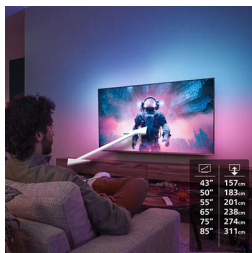

QLED

4K Ambilight TV

55PQS8651/12

Fénypontok

Többféle méret

43 hüvelykes kis képernyő, lenyűgöző méretű, 85 hüvelykes TV, a kettő között pedig számtalan opció. Nagyobb választékot teremtve szeretnénk biztosítani, hogy TV-je gyönyörűen belesimuljon a környezetébe. A hat különböző méretnek köszönhetően biztosan megtalálja az otthonába tökéletesen illő TV-készüléket.