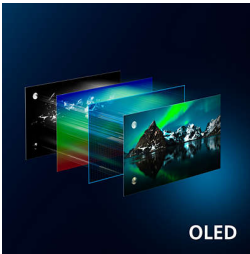

OLED

4K Ambilight-TV

Høydepunkter

Ambilight-TV

Ambilight er de eneste TV-ene med innebygde LED-lys på baksiden som reagerer på det du ser på, og som omgir deg med en glorie av fargerikt lys. Det endrer alt: TV-en din virker større, og du lever deg dypere inn i idrettene, filmene, musikken og spillene du liker best.

OLED Ambilight-TV

Det naturtro bildet på 4K (UHD) OLED Ambilight TV-en ser alltid utrolig ut, selv om den ses fra en skrå vinkel. Svart er alltid svart, ikke grå, og du vil se hver eneste detalj i skygger eller lyse områder. Alle store HDR-formater støttes – du føler den fulle kraften i hver scene.