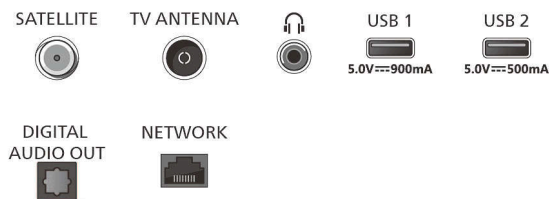

Down

- Denne TV-en inneholder bly kun i enkelte deler eller komponenter, hvor det ikke finnes noen teknologiske alternativer i henhold til eksisterende unntaksklausuler under RoHS-direktivet.
- TV-en støtter DVB-mottak av gratiskanaler. Enkelte DVB-operatører støttes kanskje ikke. Du finner en oppdatert liste under Vanlige spørsmål (FAQ) på Philips' nettsted for kundestøtte. Enkelte operatører krever betaling for tilgang samt abonnement. Kontakt operatøren din for mer informasjon.
- Tilgjengeligheten av Smart TV-appen varierer etter TV-modell og land. Hvis du vil ha mer informasjon, kan du gå til: www.philips.com/smarttv
- TV Remote-appen fra Philips og de relaterte funksjonene varierer etter TV-modell, operatør og land, i tillegg til smartenhetsmodell og operativsystem. Hvis du vil ha mer informasjon, kan du gå til: www.philips.com/TVRemoteapp
- EPG og faktisk synlighet (opptil 8 dager) avhenger av land og leverandør.
- Netflix-abonnement kreves. Underlagt vilkårene på <https://www.netflix.com>
- Amazon Prime er tilgjengelig i utvalgte språk og land.
- Amazon, Alexa og alle tilknyttede logoer er varemerker for Amazon.com, Inc. eller dets tilknyttede selskaper. Amazon Alexa er tilgjengelig på utvalgte språk og i utvalgte land.
- Knappen for nettbaserte (OTT) medietjenester på fjernkontrollen vil variere fra land til land. Se det fysiske produktet i esken.
- Rekkevidden til talestyringstjenester via TV-en varierer avhengig av land og språk. Ta kontakt med vår kundeservice for oppdatert informasjon.
- Google Assistant er tilgjengelig på ulike språk og i ulike land avhengig av produkttype.
- Apple, AirPlay, Apple Home, Homekit og iOS er varemerker for Apple Inc., registrert i USA og andre land og regioner. IOS er et varemerke eller registrert varemerke for Cisco i USA og andre land, og brukes under lisens.