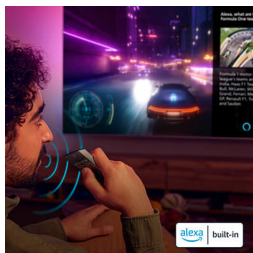

AMBILIGHT tv

OLED

4K Ambilight-TV

65OLED801/12

Høydepunkter

Sømløs kontroll

Sømløs kompatibilitet med Matter betyr at du enkelt kan integrere denne 4K Ambilight-TV-en i det eksisterende smarte hjemmenettverket. Du kan også bruke TV-fjernkontrollen til å styre satellitt- eller kabelboksen eller aktivere TV-ens innebygde Alexa, og TV-en er også kompatibel med Google-smarthøytalere og Apple Airplay.