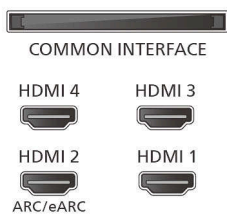

Connections

Side