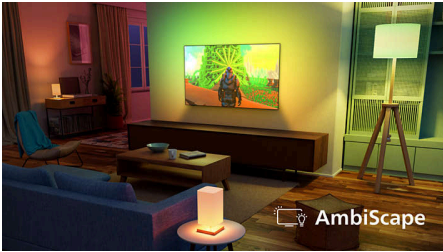

Fénypontok

Ambilight

A beépített LED-lámpáknak köszönhetően – amelyek minden jelenetre reagálnak – az Ambilight színes fényudvar teremt. A filmek, sportközvetítések, zenei klipek és játékok a képernyő határain túl nyúlnak, hogy Ön még jobban elmerülhessen a pillanatokban. Ha egyszer megtapasztalta ezt a ragyogást, soha többé nem szeretne nélküle TV-t.

AmbiScape

Lépjen be a szórakozás új dimenziójába. Az AmbiScape a TV-n túlra terjeszti ki az Ambilight élményt, és az intelligens lámpákkal összhangot teremtve alakítja át a szobát élő festővászonná. Érezzen át minden jelenetet, ütemet és minden pillanatot, ahogy környezete valós időben reagál – és még jobban bevonja az élménybe.