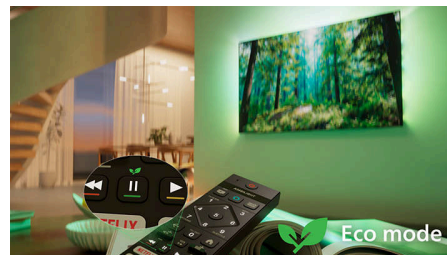

Tunn och hållbar design

Hållbarhet möter stil. Den här vackert utformade ultratunna TV:n har designats med miljön i åtanke, från en fjärrkontroll tillverkad av återvunnen plast till FSC-certifierad förpackning och bilagor tryckta på återvunnet papper. Med ekoläget kan du sänka energiförbrukningen för allt innehåll och alla inställningar med ett enda tryck.