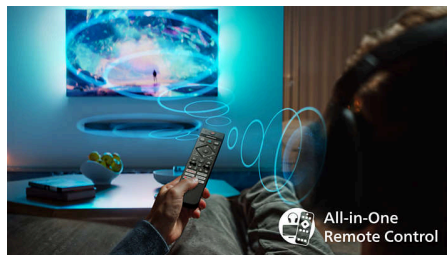

Allt-i-ett-fjärrkontroll

Med allt-i-ett-fjärrkontrollen får du full kontroll över din Philips-TV, din soundbar och till och med externa digitalboxar med en enda fjärrkontroll. Du får smidig och enhetlig styrning och slipper krångla med flera fjärrkontroller. I stället får du en smidig och integrerad upplevelse varje gång.