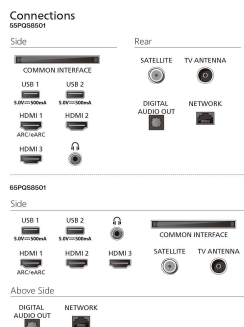

Accessoires

Meegeleverde accessoires: 2 AAA-batterijen,

Brochure met wettelijk verplichte informatie en

veiligheidsgegevens, Afstandsbediening,

Tafelstandaard, Voedingskabel, Snelstartgids

Ontwerp/Design

Kleuren van de TV: Matzwarte rand, Zwarte lage plastic rand