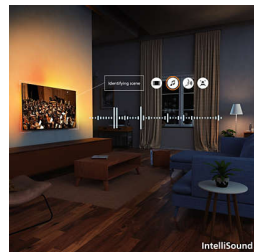

Pixel Precise Ultra HD

Zoom in. Verlies uzelf in de details. Dit is scherpte die verder gaat dan u zich kunt voorstellen. Met een Pixel Precise Ultra HD scherm voor scherpte en levensecht detail wordt elk moment een ademloze ervaring.

HDR10+

Verwacht meer details. De beeldkwaliteit is beter van frame tot frame. Met een grotere nadruk op kleuren en contrast worden zelfs de donkerste momenten en de helderste scènes duidelijker.

IntelliSound