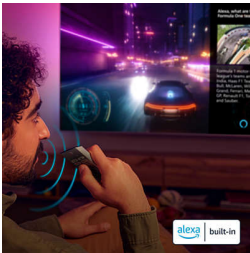

Overweldigend design

- Connectiviteit voorbereid op games
- Extra heldere stemmen met Vocal Boost
- Kies de juiste grootte
- Europees design

Slim. Strak. Verbonden.

- Maak eenvoudig verbinding met uw slimme thuisnetwerk
- Houd content dichterbij met Titan OS
- DTS:X voor 3D een meeslepend geluid

Geschikt voor games

HDMI 2.1 en VRR helpen u om het maximale uit uw console te halen, met snellere gameplay en soepelere graphics. Met de instellingen voor minimale vertraging, die automatisch worden geactiveerd als u de console inschakelt, bent u klaar voor het volgende level.

Soepele bediening

Compatibiliteit met Matter Smart Home brengt draadloze integratie naar uw bestaande slimme thuisnetwerk. Druk gewoon op de knop op de afstandsbediening en spreek om de TV te bedienen vanuit de Matter Smart Home-app of via spraakbediening. Dim de lampen. Pas uw thermostaat aan. U kunt zelfs de Philips