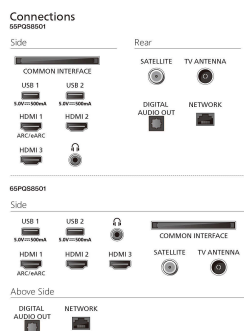

EasyLink (HDMI-CEC): Afspelen met één druk op de knop, Audiobediening, Passthrough van afstandsbedieningen, Stand-by

Aantal USB-aansluitingen: 2

Draadloze verbinding: Wi-Fi 802.11ac, 2x2, dual band, Bluetooth 5.2

HDCP 2,3: Ja op alle HDMI

HDMI ARC: Ja op HDMI1

HDMI 2.1-functies: eARC op HDMI 1,

eARC/VRR/ALLM ondersteund

EasyLink 2.0: HDMI-CEC voor Philips TV/SB,

Externe instellingen via TV-gebruikersinterface

Ondersteunde HDMI-video functies

Gaming: ALLM, HDMI VRR

HDR: HLG, Compatibel met HDR10+, HDR10

Europese energieklaar

EPREL-registratienummers: Nog te bepalen

Energieklasse voor SDR: F

Stroomverbruik voor SDR wanneer

ingeschakeld: kWh/1000 u kWh/1000 u

Energieklasse voor HDR: G

Stroomverbruik voor HDR wanneer

ingeschakeld: kWh/1000 u kWh/1000 u

Energieverbruik wanneer uitgeschakeld: N.V.T.

Netwerkstand-bymodus: 2,0 W

Vermogen

Netspanning: AC 100 - 240 V, 50/60 Hz

Stroomverbruik in stand-bystand: minder dan 0,5 W

Functies voor energiebesparing: Timer voor automatisch uitschakelen, Lichtsensor, Eco-modus, Beeld uit (voor radio)

Accessoires

Meegeleverde accessoires: 2 AAA-batterijen,

Brochure met wettelijk verplichte informatie en

veiligheidsgegevens, Afstandsbediening,

Tafelstandaard, Voedingskabel, Snelstartgids

Ontwerp/Design

Kleuren van de TV: Matzwarte rand

Ontwerp van de standaard: Zwarte gebogen standaard van metaal

Afmetingen

Afstand tussen 2 standaarden: 1655 mm

Geschikt voor wandmontage: 600 x 400 mm

TV zonder standaard (B x H x D): 1893 x 1087 x 80 mm

TV met standaard (B x H x D): 1893 x 1141 x 440 mm

Kartonnen verpakking (B x H x D): Nog te bepalen

Gewicht van TV zonder standaard: Nog te bepalen

Gewicht van TV met standaard: Nog te bepalen

Gewicht (incl. verpakking): Nog te bepalen

- Deze televisie bevat lood in bepaalde onderdelen of componenten waarvoor geen alternatieve technologie bestaat, in overeenstemming met bestaande vrijstellingsclausules van de RoHS-richtlijn.
- De TV biedt ondersteuning voor gratis DVB-uitzendingen. Mogelijk worden bepaalde DVB-aanbieders niet ondersteund. Ga voor een recente lijst met aanbieders naar het gedeelte met veelgestelde vragen van de ondersteuningswebsite van Philips. Voor bepaalde aanbieders zijn voorwaarden en een abonnement vereist. Neem voor meer informatie contact op met uw aanbieder.
- Het aanbod van Smart TV-apps verschilt per TV-model en land. Ga voor meer informatie naar: www.philips.com/smarttv.
- Philips TV Remote-app en verwante functionaliteiten verschillen per TV-model, provider en land, smart device-model en besturingssysteem. Ga voor meer informatie naar: www.philips.com/TVRemoteapp.
- Elektronische Programma Gids (EPG) en actuele gegevens (tot 8 dagen) zijn afhankelijk van land en kabelmaatschappij.
- Netflix-abonnement vereist. Onderhevig aan de voorwaarden op <https://www.netflix.com>
- Amazon Prime is beschikbaar in geselecteerde talen en landen.
- De knop voor (over-the-top) mediadiensten op de afstandsbediening verschilt per land. Raadpleeg het daadwerkelijke product in de doos.
- Google Assistent is beschikbaar in verschillende talen en landen, specifiek voor producttypen.
- De omvang van spraakbedieningsservices varieert per land en taal. Neem voor de meest recente informatie contact op met onze klantenservice.
- * Apple, AirPlay en Apple Home zijn handelsmerken van Apple Inc., geregistreerd in de Verenigde Staten en andere landen en regio's.