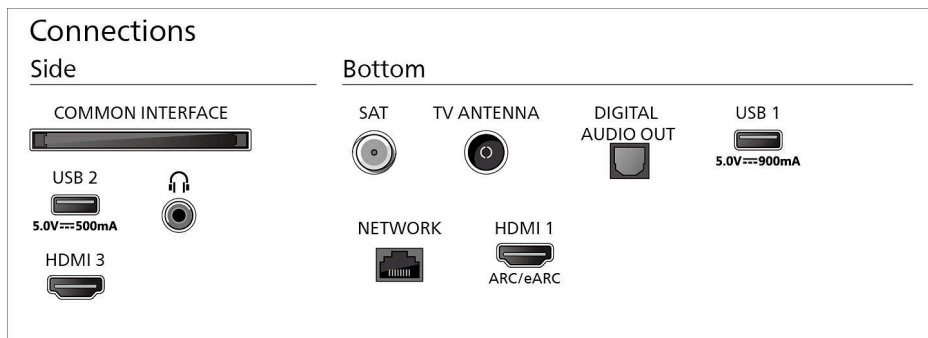

eARC/VRR/ALLM ondersteund

EasyLink 2.0: Externe instellingen via TV-

gebruikersinterface, HDMI-CEC voor Philips

TV/SB

Ondersteunde HDMI-videofuncties

Gaming: ALLM, HDMI VRR

HDR: HLG, Compatibel met HDR10+, HDR10

Europese energieklaar

EPREL-registratienummers: 2701642

Energieklasse voor SDR: F

Stroomverbruik voor SDR wanneer

ingeschakeld: 65 kWh/1000 u

Energieklasse voor HDR: G

Stroomverbruik voor HDR wanneer

ingeschakeld: 103 kWh/1000 u

Energieverbruik wanneer uitgeschakeld: N.V.T.

Netwerkstand-bymodus: 2,0 W

Vermogen

Netspanning: AC 100 - 240 V, 50/60 Hz

Stroomverbruik in stand-bystand: minder dan

0,5 W

Functies voor energiebesparing: Timer voor

automatisch uitschakelen, Eco-modus, Beeld uit

(voor radio), Lichtsensor

Accessoires

Meegeleverde accessoires: 2 AAA-batterijen,

Brochure met wettelijk verplichte informatie en

veiligheidsgegevens, Afstandsbediening,

Snelstartgids, Tafelstandaard, Voedingskabel

Ontwerp/Design

Kleuren van de TV: Matzwarte rand

Ontwerp van de standaard: Zwarte gebogen

standaard van metaal

Afmetingen

Afstand tussen 2 standaarden: 810 mm

Geschikt voor wandmontage: 300 x 300 mm

TV zonder standaard (B x H x D): 1111 x 640 x 55

mm

TV met standaard (B x H x D): 1111 x 713 x 261

mm

Kartonnen verpakking (B x H x D): 1210 x 750 x

125 mm

Gewicht van TV zonder standaard: 10,01 kg

Gewicht van TV met standaard: 10,45 kg

Gewicht (incl. verpakking): 15,77 kg

- Deze televisie bevat lood in bepaalde onderdelen of componenten waarvoor geen alternatieve technologie bestaat, in overeenstemming met bestaande vrijstellingsclausules van de RoHS-richtlijn.
- De TV biedt ondersteuning voor gratis DVB-uitzendingen. Mogelijk worden bepaalde DVB-aanbieders niet ondersteund. Ga voor een recente lijst met aanbieders naar het gedeelte met veelgestelde vragen van de ondersteuningswebsite van Philips. Voor bepaalde aanbieders zijn voorwaarden en een abonnement vereist. Neem voor meer informatie contact op met uw aanbieder.
- Het aanbod van Smart TV-apps verschilt per TV-model en land. Ga voor meer informatie naar: www.philips.com/smarttv.
- Philips TV Remote-app en verwante functionaliteiten verschillen per TV-model, provider en land, smart device-model en besturingsstelsel. Ga voor meer informatie naar: www.philips.com/TVRemoteapp.
- Elektronische Programma Gids (EPG) en actuele gegevens (tot 8 dagen) zijn afhankelijk van land en kabelmaatschappij.
- Netflix-abonnement vereist. Onderhevig aan de voorwaarden op <https://www.netflix.com>
- De knop voor (over-the-top) mediadiensten op de afstandsbediening verschilt per land. Raadpleeg het daadwerkelijke product in de doos.
- Google Assistent is beschikbaar in verschillende talen en landen, specifiek voor producttypen.
- De omvang van spraakbedieningsdiensten varieert per land en taal. Neem voor de meest recente informatie contact op met onze klantenservice.
- * Apple, AirPlay en Apple Home zijn handelsmerken van Apple Inc., geregistreerd in de Verenigde Staten en andere landen en regio's.