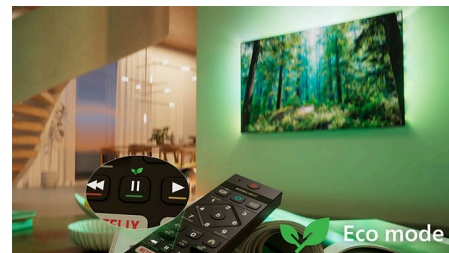

Eco, slank ontwerp

Waar duurzaamheid en stijl elkaar ontmoeten. Deze prachtige, ultraslanke tv is ontworpen met het milieu in gedachten, van een afstandsbediening van gerecycled plastic tot de FSC-gecertificeerde verpakking en flyers van gerecycled papier. Dankzij de Eco-modus wordt er met slechts één klik minder energie verbruikt bij alle content en instellingen.