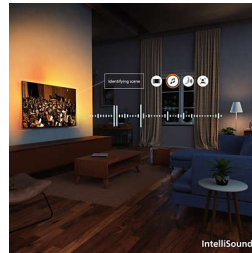

IntelliSound

Dankzij onze geïntegreerde IntelliSound-engine levert je QLED-TV het best mogelijke geluid op basis van AI! Of je nu series, films of praatprogramma's kijkt of muziek luistert, de TV optimaliseert automatisch de instellingen. Wil je geen AI gebruiken? Je kunt ook geluidspresets kiezen of zelf de instellingen aanpassen.