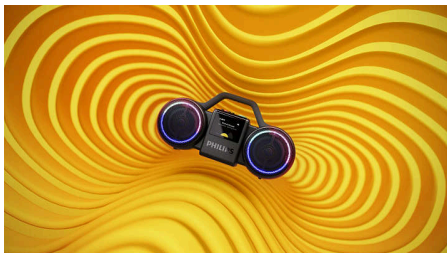

Эклектика ретро и модерна. 100 лет звучания в стиле Philips.

- Четкий цветной дисплей с ретро-анимациями
- Кольцевая LED-подсветка для атмосферы как дома, так и на танцполе
- Приложение Philips Entertainment. Эффективное управление The Roller
- Переработанный пластик сертификации GRS. Экологичная упаковка

Moving Sound

Беспроводная колонка

TAMS60B/00

Основные особенности

Богатое звучание и ретро-дизайн

The Roller выглядит так, словно появилась в эпоху микстейпов, однако это передовое устройство с максимальной мощностью 120 Вт (60 Вт среднеквадр.) и невероятно глубокими басами. При прослушивании на улице можно включить функцию Moving Sound для чистого звучания, в том числе и басов, даже на открытом воздухе.

Настоящий стереозвук

Два излучателя 3,5", выделенные ВЧ-динамики и активный кроссовер точно разделяют высокие и низкие частоты. Два пассивных излучателя делают басы глубже — в итоге вы получите полноценный, энергичный и полный деталей стереозвук.

Bluetooth® 6.0, звук через USB-C

Bluetooth® 6.0 позволит вам наслаждаться потоковой передачей аудио без "провалов" по качеству и задержкам, а сама колонка The Roller поддерживает подключение сразу двух устройств. Также можно подсоединить внешние устройства через порт USB-C для воспроизведения музыки.