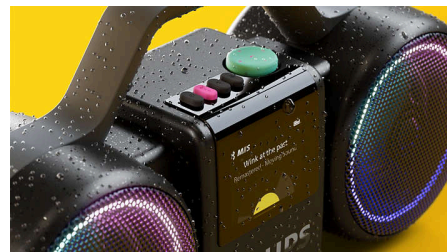

Класс защиты от пыли и влаги IP67

Благодаря классу пыле- и влагозащиты IP67, а также встроенной ручке для переноски The Roller можно брать с собой для атмосферного времяпрепровождения где угодно. В парке, у бассейна, на улицах города или на танцполе — поставьте и включите самые яркие композиции.

Анимированный цветной дисплей

Даже дисплей двигается в ритме танца. Выберите эффект с кассетами, виниловыми пластинками или эквалайзером либо ретро-обои. Нужные элементы управления и информация о композиции всегда видны, а регулировка яркости или настройка фона выполняются с помощью аппаратной кнопки или в приложении.