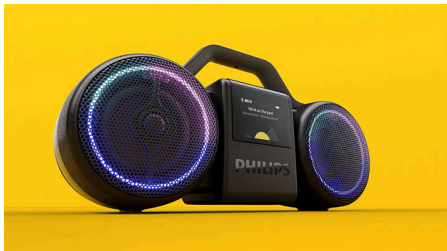

The Roller

Легенда вернулась. The Roller предлагает полноценный стереозвук, удобное подключение и незабываемый дизайн в стиле 80-х. Яркая и громкая, эта колонка обеспечит чистые и глубокие басы, делая звучание более энергичным.

Эклектика ретро и модерна. 100 лет звучания в стиле Philips.

- Четкий цветной дисплей с ретро-анимациями
- Кольцевая LED-подсветка для атмосферы как дома, так и на танцполе
- Приложение Philips Entertainment. Эффективное управление The Roller
- Переработанный пластик сертификации GRS. Экологичная упаковка

Moving Sound

Беспроводная колонка

TAMS60B/00

Основные особенности

Богатое звучание и ретро-дизайн

The Roller выглядит так, словно появилась в эпоху микстейпов, однако это передовое устройство с максимальной мощностью 120 Вт (60 Вт среднеквадр.) и невероятно глубокими басами. При прослушивании на улице можно включить функцию Moving Sound для чистого звучания, в том числе и басов, даже на открытом воздухе.

Настоящий стереозвук

Два излучателя 3,5", выделенные ВЧ-динамики и активный кроссовер точно разделяют высокие и низкие частоты. Два пассивных излучателя делают басы глубже — в итоге вы получите полноценный, энергичный и полный деталей стереозвук.