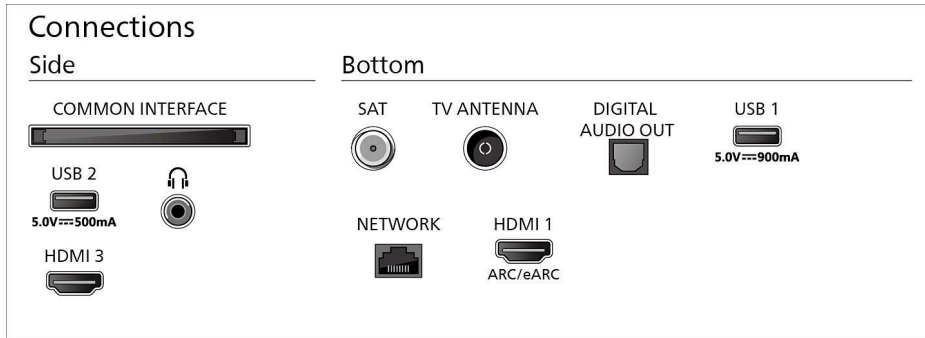

csatlakozón, eARC/ VRR/ ALLM támogatás

EasyLink 2.0: Külső beállítás a TV felhasználói felületén keresztül, HDMI-CEC, Philips TV/SB-hez

Támogatott HDMI videofunkciók

Játék: ALLM, HDMI VRR

HDR: HLG, A HDR10+ rendszerrel kompatibilis, HDR10

EU-s energiacímke

EPREL regisztrációs számok: 2704103

Energiaosztály SDR esetén: F

Bekapcsolt mód energiaigénye SDR esetén:

77 kWh/1000 óra

Energiaosztály HDR esetén: G

Bekapcsolt mód energiaigénye HDR esetén:

115 kWh/1000 óra

Energiafogyasztás kikapcsolt módban: N.A.

Hálózati készenléti üzemmód: 2.0 W

Tápellátás

Hálózati tápellátás: AC 100-240 V; 50/60 Hz

Fogyasztás készenléti üzemmódban: kevesebb mint 0,5 W

Energiamegtakarítási funkciók: Automatikusan kikapcsoló időzítő, Eco mód, Kép némítása (rádióhoz), Fényérzékelő

Tartozékok

Mellékelt tartozékok: 2 db AAA elem, Jogi és biztonsági brosúra, Távvezérlő, Gyors üzembe helyezési útmutató, Asztali állvány, Hálózati tápkábel

Kialakítás

TV-színek: Matt fekete keret

Állványkialakítás: Szálcsiszolt króm V lábak

Méreték

Távolság a 2 állvány között: 980 mm

Fali tartóval kompatibilis: 300 x 300 mm

TV, állvány nélkül (Szé x Ma x Mé): 1226 x 705 x 55 mm

TV, állvánnyal együtt (Szé x Ma x Mé): 1226 x 777 x 261 mm

Kartoncsomagolás (Szé x Ma x Mé): 1320 x 806 x 142 mm

A TV tömege, állvány nélkül: 12,31 kg

A TV tömege, állvánnyal együtt: 12,73 kg

Tömeg, a csomagolással együtt: 15,82 kg

* A készüléknek csak bizonyos részei vagy alkotóelemei tartalmaznak ólmot, amelyek esetében az RoHS irányelv nem tartalmaz technológiai alternatívákat.

* Az eszköz alkalmas a magyarországi földfelszíni, szabad hozzáféréssel digitális televíziós műsorszórás vételére.

* A Smart TV alkalmazás elérhetősége TV-típusonként és országonként változik. További részletek: www.philips.com/smarttv

* A Philips TV Remote alkalmazás és a kapcsolódó funkciók a TV-típusok, szolgáltatók és országok, valamint az intelligens készülékek és operációs rendszereik függvényében változóak. További részletek: www.philips.com/TVRemoteapp

* Az elektronikus műsorfüzet (EPG) és a tényleges megtekinthetőség (legfeljebb 8 napig) ország- és szolgáltatófüggő.

* Netflix-előfizetés szükséges. A feltételeket lásd: <https://www.netflix.com>

* A távvezérlő felső részén található médiaszolgáltatók gomb országonként eltérő. Kérjük, tekintse meg a dobozban található aktuális terméket.

* A Google Segéd terméktípustól függően különféle nyelveken és országokban érhető el.

* A TV-készüléken keresztül elérhető hangvezérlési szolgáltatások köre országonként és nyelvenként eltérő. A legfrissebb információkért forduljon ügyfélszolgálatunkhoz.

** Az Apple, az AirPlay és az Apple Home az Apple Inc. Egyesült Államokban és más országokban és régiókban bejegyzett védjegyei.