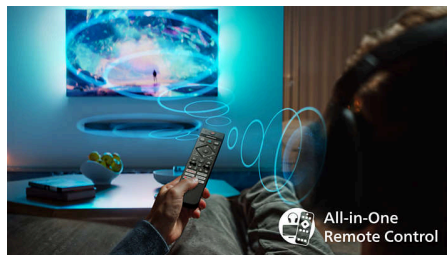

“Viss vienā” tālvadības pults

“Viss vienā” tālvadības pults ļauj pilnībā kontrolēt Philips televizoru, skaļruni, austiņas un pat ārējos uztvērējus ar vienu tālvadības pulti. Izbaudiet vienotu un vienkāršu vadību. Vairs nav jāizmanto vairākas tālvadības pultis. Tikai vienkārša un ērta lietošana katru reizi.