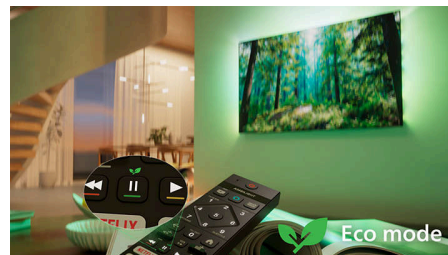

Ekoloģisks, plāns dizains

Ilgtspēja un stils. Šis pievilcīgā dizaina īpaši plānais televizors ir veidots ar rūpēm par vidi — ar tālvadības pulti no pārstrādājamas plastmasas, FSC sertificētu iepakojumu un uz pārstrādāta papīra drukātu dokumentāciju. Eco režīms ar vienu pieskārienu samazina enerģijas patēriņu visam saturam un visiem iestatījumiem.