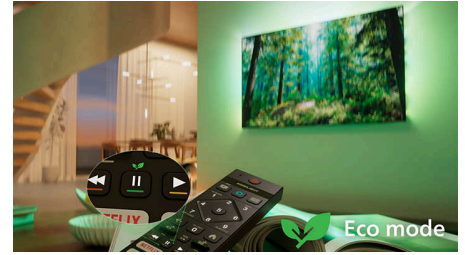

Øko, slank design

Bærekraft møter stil. Denne vakkert utformede, ultraslanke TV-en er designet med tanke på planeten, fra en fjernkontroll laget av resirkulert plast til FSC-sertifisert emballasje og innlegg trykt på resirkulert papir. Øko-modus reduserer energiforbruket på tvers av alt innhold og innstillinger med bare ett trykk.