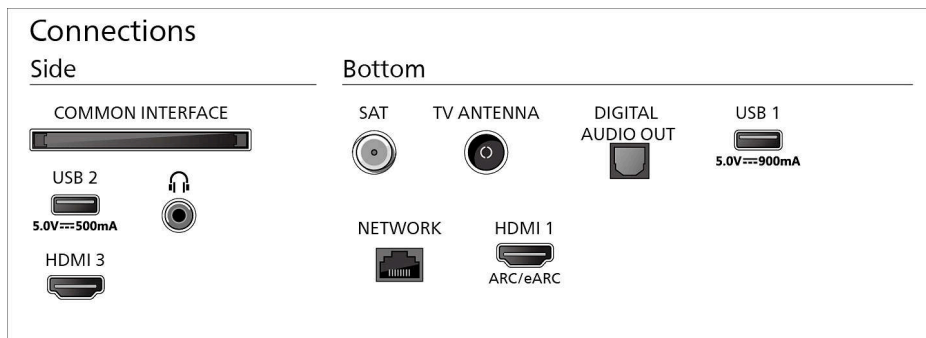

EasyLink 2.0: Externe instellingen via TV-gebruikersinterface, HDMI-CEC voor Philips TV/SB

Ondersteunde HDMI-videofuncties

Gaming: ALLM, HDMI VRR

HDR: HLG, Compatibel met HDR10+, HDR10

Europese energieklaar

EPREL-registratienummers: 2704103

Energieklasse voor SDR: F

Stroomverbruik voor SDR wanneer ingeschakeld: 77 kWh/1000 u

Energieklasse voor HDR: G

Stroomverbruik voor HDR wanneer ingeschakeld: 115 kWh/1000 u

Energieverbruik wanneer uitgeschakeld: N.V.T.

Netwerkstand-bymodus: 2,0 W

Vermogen

Netspanning: AC 100 - 240 V, 50/60 Hz

Stroomverbruik in stand-by: minder dan 0,5 W

Functies voor energiebesparing: Timer voor automatisch uitschakelen, Eco-modus, Beeld uit (voor radio), Lichtsensor

Accessoires

Meegeleverde accessoires: 2 AAA-batterijen, Brochure met wettelijk verplichte informatie en veiligheidsgegevens, Afstandsbediening, Snelstartgids, Tafelstandaard, Voedingskabel

Ontwerp/Design

Kleuren van de TV: Metaal zwarte rand

Ontwerp van de standaard: Zwarte gebogen standaard van metaal

Afmetingen

Afstand tussen 2 standaarden: 980 mm

Geschikt voor wandmontage: 300 x 300 mm

TV zonder standaard (B x H x D): 1226 x 705 x 55 mm

TV met standaard (B x H x D): 1226 x 777 x 261 mm

Kartonnen verpakking (B x H x D): 1320 x 806 x 142 mm

Gewicht van TV zonder standaard: 12,31 kg

Gewicht van TV met standaard: 12,73 kg

Gewicht (incl. verpakking): 15,82 kg

- Deze televisie bevat lood in bepaalde onderdelen of componenten waarvoor geen alternatieve technologie bestaat, in overeenstemming met bestaande vrijstellingsclausules van de RoHS-richtlijn.
- De TV biedt ondersteuning voor gratis DVB-uitzendingen. Mogelijk worden bepaalde DVB-aanbieders niet ondersteund. Ga voor een recente lijst met aanbieders naar het gedeelte met veelgestelde vragen van de ondersteuningswebsite van Philips. Voor bepaalde aanbieders zijn voorwaarden en een abonnement vereist. Neem voor meer informatie contact op met uw aanbieder.
- Het aanbod van Smart TV-apps verschilt per TV-model en land. Ga voor meer informatie naar: www.philips.com/smarttv.
- Philips TV Remote-app en verwante functionaliteiten verschillen per TV-model, provider en land, smart device-model en besturingssysteem. Ga voor meer informatie naar: www.philips.com/TVRemoteapp.
- Elektronische Programma Gids (EPG) en actuele gegevens (tot 8 dagen) zijn afhankelijk van land en kabelmaatschappij.
- Netflix-abonnement vereist. Onderhevig aan de voorwaarden op <https://www.netflix.com>
- Amazon Prime is beschikbaar in geselecteerde talen en landen.
- De knop voor (over-the-top) mediadiensten op de afstandsbediening verschilt per land. Raadpleeg het daadwerkelijke product in de doos.
- Google Assistent is beschikbaar in verschillende talen en landen, specifiek voor producttypen.
- De omvang van spraakbedieningsservices varieert per land en taal. Neem voor de meest recente informatie contact op met onze klantenservice.
- * Apple, AirPlay en Apple Home zijn handelsmerken van Apple Inc., geregistreerd in de Verenigde Staten en andere landen en regio's.