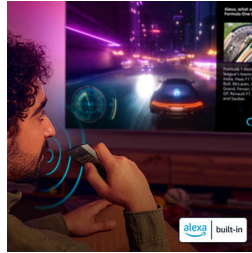

Soepele bediening

Compatibiliteit met Matter Smart Home brengt draadloze integratie naar uw bestaande slimme thuisnetwerk. Druk gewoon op de knop op de afstandsbediening en spreek om de TV te bedienen vanuit de Matter Smart Home-app of via spraakbediening. Dim de lampen. Pas uw thermostaat aan. U kunt zelfs de Philips