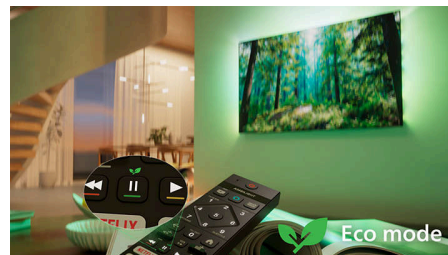

Eco üzemmód, keskeny kialakítás

A fenntarthatóság és a stílus találkozása. Ez a gyönyörűen kidolgozott, rendkívül keskeny TV a bolygót szem előtt tartva készült: újrahasznosított műanyagból készült távvezérlővel, FSC-tanúsítvánnyal rendelkező csomagolással és újrahasznosított papírra nyomtatott mellékletekkel rendelkezik. Az Eco üzemmód segítségével egyetlen érintéssel csökkenthető az energiafogyasztás minden tartalomra és beállításra vonatkozóan.