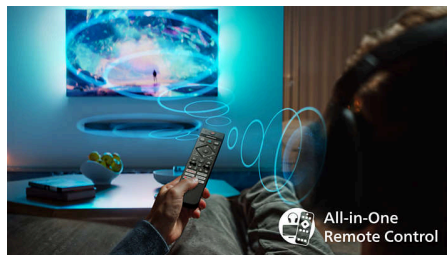

Univerzális távvezérlő

Az univerzális távvezérlő segítségével csupán egyetlen távvezérlővel teljes mértékben vezérelheti Philips TV-jét, soundbar hangprojektorát, fejhallgatóját és akár külső hangolóegységeit is. Tapasztalja meg a zökkenőmentes és egységes vezérlést. Többé nem kell több távvezérlővel zsonglórködni. Minden alkalommal egyszerű, kényelmes csatlakozási élményre számíthat.