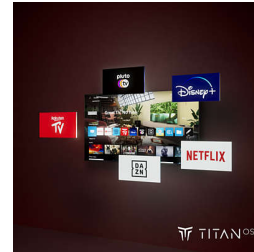

Philips Smart TV:n Titan-käyttöjärjestelmä

Philips Smart TV:n Titan-käyttöjärjestelmän ansiosta saat suosikkisältösi nopeasti käsiisi. Laaja valikoima hittielokuvia, TV-sarjoja ja dokumentteja on vain yhden painalluksen päässä. Mitä ikinä haluatkaan katsoa, kaikki parhaat suoratoistosovellukset ovat aina helposti käden ulottuvilla.