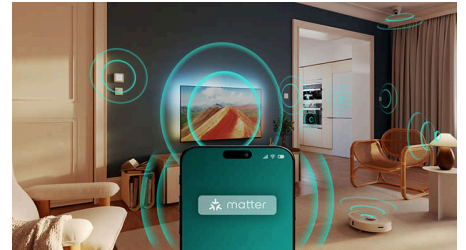

Dolby Atmos och DTS:X

Med Dolby Atmos, så ljudet blir som regissören tänkt sig, och DTS:X för att skapa ljudupplevelser i 3D. Det är som om du är där på riktigt. Ljud med den här extra dimensionen ger en mer uppslukande upplevelse.

Matter Smart Home-kompatibilitet

Matter Smart Home-kompatibilitet innebär att du kan styra TV:n via Matter Smart Home-appen eller röststyra TV:n via enheter med Alexa eller dina smarta Google-högtalare. På så sätt kan du med rösten hitta filmer, TV-program, få rekommendationer och så mycket mer.