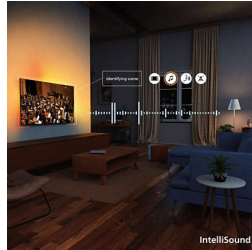

Form. Funktion. Fantastiskt värde.

Gör underhållningsupplevelsen bättre med denna eleganta 4K-TV med HDR10+, AI-optimering och omslutande Dolby Atmos-ljud. Stöd för Matter Smart Home och det snabba operativsystemet Titan OS gör det enkelt att styra TV:n och ger hög prestanda och enastående valuta för pengarna.

Pixel Precise Ultra HD

Zooma in. Förlora dig själv i detaljerna. Detta är precision som går bortom det tänkbara. Med en Pixel Precise Ultra HD-skärm för skärpa och verklighetstroga detaljer fyller den varje ögonblick med hisnande upplevelser.

HDR10+

Förvänta dig fler detaljer. Förbättrad bildkvalitet i bild efter bild. Med större betoning på färg och kontrast så att även de mörkaste stunder och ljusaste scener blir tydligare.

IntelliSound

Med vår inbyggda IntelliSound-motor kan din TV använda AI för att ge dig bästa möjliga ljud! Oavsett om det är serier och filmer, musik eller innehåll med mycket tal som nyheter optimerar TV:n inställningarna automatiskt. Vill du inte använda AI? Du kan även välja förinställda ljudstilar manuellt eller själv anpassa inställningarna.

Dolby Atmos och DTS:X

Med Dolby Atmos, så ljudet blir som regissören tänkt sig, och DTS:X för att skapa ljudupplevelser i 3D. Det är som om du är där på riktigt. Ljud med den här extra dimensionen ger en mer uppslukande upplevelse.