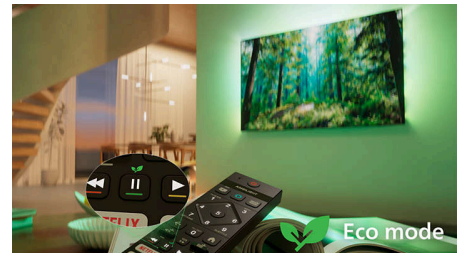

Miljödesign

Hållbarhet möter stil. Den här vackert utformade TV:n har designats med miljön i åtanke, från en fjärrkontroll tillverkad av återvunnen plast till FSC-certifierad förpackning och bilagor tryckta på återvunnet papper. Med ekoläget kan du sänka energiförbrukningen för allt innehåll och alla inställningar med ett enda tryck.

EasyLink

Med EasyLink får du full kontroll över din Philips-TV, din soundbar och till och med externa digitalboxar med en enda fjärrkontroll. Du får smidig och enhetlig styrning och slipper krångla med flera fjärrkontroller. I stället får du en smidig och integrerad upplevelse varje gång.