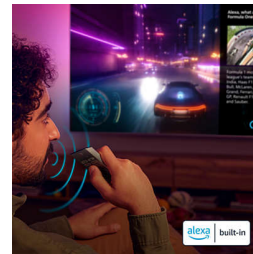

Zökkenőmentes vezérlés

A Matter Smart Home kompatibilitás zökkenőmentes integrációt biztosít meglévő intelligens otthoni hálózatával. Ha a TV-t a Matter Smart Home alkalmazásból vagy hangvezérlési szolgáltatásokkal szeretné vezérelni, egyszerűen nyomja meg a távvezérlő gombját, és beszéljen. Csökkentheti a fényerőt. Beállíthatja a termosztátot. Még a Philips Ambilight TV-t is bekapcsolhatja. Elég csupán egy parancs. A TV a Google intelligens hangszórókkal és az Apple AirPlay rendszerrel is kompatibilis.

Beszédhang-kiemelés

Minden szót pontosan hallhat. A beszédhang-kiemelés funkció lehetővé teszi a hallgató számára, hogy a háttérhang befolyásolása nélkül növelje vagy csökkentse a párbeszéd hangerejét. Így egyetlen pillanatról sem fog lemaradni, hiszen minden kijuttatott mondat nagyobb tisztasággal hallható.