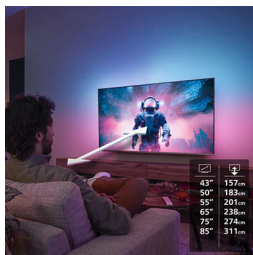

QLED

4K Ambilight TV

55PQS8611/12

Fénypontok

Többféle méret

43 hüvelykes kis képernyő, lenyűgöző méretű, 85 hüvelykes TV, a kettő között pedig számtalan opció. Nagyobb választékot teremtve szeretnénk biztosítani, hogy TV-je gyönyörűen belesimuljon

a környezetébe. A hat különböző méretnek köszönhetően biztosan megtalálja az otthonába tökéletesen illő TV-készüléket.

Fenntartható szakértelem

Sarokállvány, elegáns, karcsú keret, figyelemre méltó QLED TV – ez az európai formatervezés csúcspontja. Az Ambilightot Lounge üzemmódba állítva a szoba ragyogó színekkel telik meg, miközben a TV pihen. Az újrahasznosított műanyagból készült távvezérlő, az FSC-tanúsítvánnyal rendelkező kartonból készült csomagolás és az újrahasznosított papírra nyomtatott mellékletek mind-mind a gondos odafigyelés eredményei.