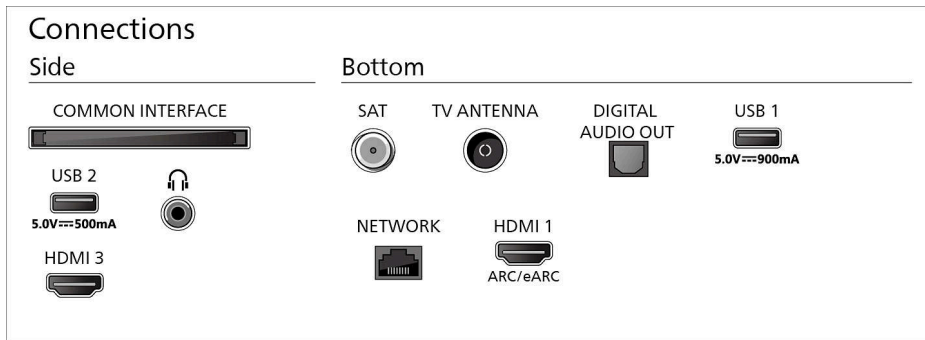

csatlakozón, eARC/ VRR/ ALLM támogatás

EasyLink 2.0: Külső beállítás a TV felhasználói felületén keresztül, HDMI-CEC, Philips TV/SB-hez

Támogatott HDMI videofunkciók

Játék: ALLM, HDMI VRR

HDR: HLG, A HDR10+ rendszerrel kompatibilis, HDR10

EU-s energiacímke

EPREL regisztrációs számok: 2704103

Energiaosztály SDR esetén: F

Bekapcsolt mód energiaigénye SDR esetén:

77 kWh/1000 óra

Energiaosztály HDR esetén: G

Bekapcsolt mód energiaigénye HDR esetén:

115 kWh/1000 óra

Energiafogyasztás kikapcsolt módban: N.A.

Hálózati készenléti üzemmód: 2.0 W

Tápellátás

Hálózati tápellátás: AC 100-240 V; 50/60 Hz

Fogyasztás készenléti üzemmódban: kevesebb mint 0,5 W

Energiamegtakarítási funkciók: Automatikusan kikapcsoló időzítő, Eco mód, Kép némítása (rádióhoz), Fényérzékelő

Tartozékok

Mellékelt tartozékok: 2 db AAA elem, Jogi és biztonsági brosúra, Távvezérlő, Gyors üzembe helyezési útmutató, Asztali állvány, Hálózati tápkábel

Kialakítás

TV-színek: Metálfekete keret

Állványkialakítás: Fekete, ívelt fémállvány

Méreték

Távolság a 2 állvány között: 980 mm

Fali tartóval kompatibilis: 300 x 300 mm

TV, állvány nélkül (Szé x Ma x Mé): 1226 x 705 x 55 mm

TV, állvánnyal együtt (Szé x Ma x Mé): 1226 x 777 x 261 mm

Kartoncsomagolás (Szé x Ma x Mé): 1320 x 806 x 142 mm

A TV tömege, állvány nélkül: 12,31 kg

A TV tömege, állvánnyal együtt: 12,73 kg

Tömeg, a csomagolással együtt: 15,82 kg

* A készüléknek csak bizonyos részei vagy alkotóelemei tartalmaznak ólmot, amelyek esetében az RoHS irányelv nem tartalmaz technológiai alternatívákat.

* Az eszköz alkalmas a magyarországi földfelszíni, szabad hozzáféréssel digitális televíziós műsorszórás vételére.

* A Smart TV alkalmazás elérhetősége TV-típusonként és országonként változik. További részletek: www.philips.com/smarttv

* A Philips TV Remote alkalmazás és a kapcsolódó funkciók a TV-típusok, szolgáltatók és országok, valamint az intelligens készülékek és operációs rendszerek függvényében változóak. További részletek: www.philips.com/TVRemoteapp

* Az elektronikus műsorfüzet (EPG) és a tényleges megtekinthetőség (legfeljebb 8 napig) ország- és szolgáltatófüggő.

* Netflix-előfizetés szükséges. A feltételeket lásd: <https://www.netflix.com>

* Az Amazon Prime csak bizonyos nyelveken és országokban érhető el.

* A távvezérlő felső részén található médiaszolgáltatások gomb országonként eltérő. Kérjük, tekintse meg a dobozban található aktuális terméket.

* A Google Segéd terméktípustól függően különféle nyelveken és országokban érhető el.

* A TV-készüléken keresztül elérhető hangvezérlési szolgáltatások köre országonként és nyelvenként eltérő. A legfrissebb információkért forduljon ügyfélszolgálatunkhoz.

** Az Apple, az AirPlay és az Apple Home az Apple Inc. Egyesült Államokban és más országokban és régiókban bejegyzett védjegyei.