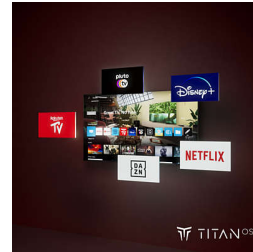

Philips Smart TV Titan OS

Philips Smart TV Titan OS platformā ir ātri pieejams viss, ko vēlaties skatīties. Filmu turpinājumi, seriāli, dokumentālās filmas un drāmas — šis viss un vēl vairāk ir pieejams ar vienu pogas pieskārienu. Lai ko jūs vēlētos skatīties, visas labākās straumēšanas programmas ir viegli pieejamas.