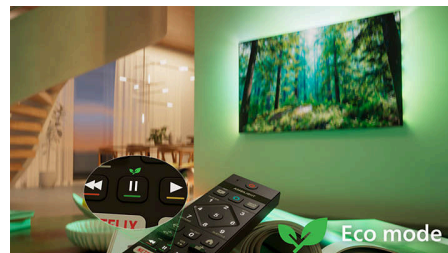

Ekoloģisks, plāns dizains

Ilgtspēja un stils. Šis pievilcīgā dizaina īpaši plānais televizors ir veidots ar rūpēm par vidi — ar tālvadības pulti no pārstrādājamas plastmasas, FSC sertificētu iepakojumu un uz pārstrādāta papīra drukātu dokumentāciju. Eco režīms ar vienu pieskārienu samazina enerģijas patēriņu visam saturam un visiem iestatījumiem.