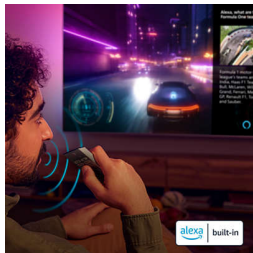

OLED

4K Ambilight TV

55OLED801/12

Izceltie produkti

Nevainojama kontrole

Nevainojama saderība ar Matter, tāpēc varat gluži vienkārši 4K Ambilight televizoru integrēt esošā viedā mājokļa tīklā. Ar televizora tālvadības pulti varat vadīt arī satelīta vai kabeļtelevīzijas pieslēgkārbu un aktivizēt

televīzora iebūvēto asistentu Alexa, turklāt televizors sader ar Google viedajiem skaļruņiem un pakalpojumu Apple AirPlay.

Pārdomāts dizains

Izsmalcinātais dizains eleganti iekļaujas jebkurā telpā, un Ambilight veido apbrūošu noskaņas apgaismojumu, kad ekrāns ir izslēgts. Slaikā televizora pults ir izgatavota no pārstrādātas plastmasas, iepakojums ir ražots no FSC sertificēta pārstrādāta kartona, turklāt informatīvie materiāli ir drukāti uz pārstrādāta papīra.