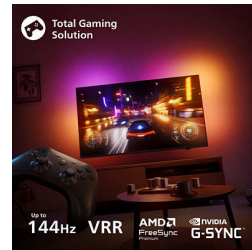

Visaptveroš spēļu risinājums

HDMI 2.1, 120 Hz vietējā atsvaidzes intensitāte un īpaši zema ievades aizkave. Ar Ambilight televizora tehnisko specifikāciju varat spēlēt neatkarīgās spēles un AAA spēles tā, kā vēlaties. Turklāt ar Game Bar 2.0 varat spēli pielāgot tieši sev, kā arī ar Bluetooth kontrolierīci izveidot savienojumu, lai spēlētu mākonī.