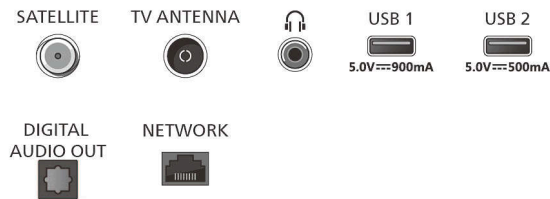

TV:n paino ilman jalustaa: 23,22 kg

TV:n ja jalustan paino: 23,515 kg

Paino pakattuna: 29,5 kg

Connections

Side

Down

- * Tässä televisiossa on lyijyä vain tietyissä osissa, joissa lyijyä ei ole teknistä syistä voitu korvata muilla materiaaleilla. Lyijyn käyttö näissä osissa on RoHS-standardin (Restriction of Hazardous Substances) poikkeuskohdan mukainen.
- * TV tukee maksuttomien kanavien DVB-vastaanottoa. Kaikkia DVB-operaattoreita ei ehkä tueta. Ajantasainen luettelo on Philips-tukivestoston kysymysosiossa. Jotkin operaattorit saattavat edellyttää CA-moduulia ja tilausta. Kysy lisätietoja operaattorilta.
- * Smart TV -sovellusvalikoima vaihtelee TV-mallin ja maan mukaan. Lisätietoja on osoitteessa www.philips.com/smarttv.
- * Philips TV Remote -kaukosäädinsovellus ja siihen liittyvät ominaisuudet vaihtelevat TV-mallin, palveluntarjoajan, maan, älylaitteen ja käyttöjärjestelmän mukaan. Lisätietoja on osoitteessa www.philips.com/TVRemoteapp.
- * Ohjelmaoppaan sisältö (enintään 8 päivää) vaihtelee maittain ja palveluntarjoajan mukaan.
- * Edellyttää Netflix-tilausta. Ehtoja sovelletaan, ehdot: <https://www.netflix.com>
- * Amazon Prime on saatavana tietyillä kielillä ja tietyissä maissa.
- * Amazon, Alexa ja kaikki niihin liittyvät logot ovat Amazon.com, Inc:n tai sen tytäryhtiöiden tavaramerkkejä. Amazon Alexa on saatavana tietyillä kielillä ja tietyissä maissa.
- * Kaukosäätimeen valmiiksi määritetyt mediapainikkeet vaihtelevat maittain. Katso tarkemmat tiedot paketissa olevasta tuotteesta.
- * TV:n ääniohjauspalvelujen saatavuus vaihtelee maan ja kielen mukaan. Viimeisimmät tiedot saat asiakaspalvelusta.
- * Google Assistant on saatavana tuotekohtaisesti eri kielillä ja eri maissa.
- * Apple, AirPlay, Apple Home, HomeKit ja iOS ovat Apple Inc.:in Yhdysvalloissa ja muissa maissa ja muilla alueilla rekisteröityjä tavaramerkkejä. IOS on Cison tavaramerkki tai rekisteröity tavaramerkki Yhdysvalloissa ja muissa maissa, ja siihen on myönnetty käyttölupa.