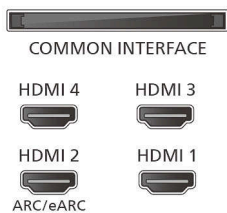

TV:n paino ilman jalustaa: 23,22 kg

TV:n ja jalustan paino: 23,515 kg

Paino pakattuna: 29,5 kg

Connections

Side

Down

- * Tässä televisiossa on lyijyä vain tietyissä osissa, joissa lyijyä ei ole teknistä syistä voitu korvata muilla materiaaleilla. Lyijyn käyttö näissä osissa on RoHS-standardin (Restriction of Hazardous Substances) poikkeuskohdan mukainen.
- * TV tukee maksuttomien kanavien DVB-vastaanottoa. Kaikkia DVB-operaattoreita ei ehkä tueta. Ajantasainen luettelo on Philips-tukivestoston kysymysosiossa. Jotkin operaattorit saattavat edellyttää CA-moduulia ja tilausta. Kysy lisätietoja operaattorilta.
- * Smart TV -sovellusvalikoima vaihtelee TV-mallin ja maan mukaan. Lisätietoja on osoitteessa www.philips.com/smarttv.
- * Philips TV Remote -kaukosäädinsovellus ja siihen liittyvät ominaisuudet vaihtelevat TV-mallin, palveluntarjoajan, maan, älylaitteen ja käyttöjärjestelmän mukaan. Lisätietoja on osoitteessa www.philips.com/TVRemoteapp.
- * Ohjelmaoppaan sisältö (enintään 8 päivää) vaihtelee maittain ja palveluntarjoajan mukaan.
- * Edellyttää Netflix-tilausta. Ehtoja sovelletaan, ehdot: <https://www.netflix.com>
- * Amazon Prime on saatavana tietyillä kielillä ja tietyissä maissa.
- * Amazon, Alexa ja kaikki niihin liittyvät logot ovat Amazon.com, Inc:n tai sen tytäryhtiöiden tavaramerkkejä. Amazon Alexa on saatavana tietyillä kielillä ja tietyissä maissa.
- * Kaukosäätimeen valmiiksi määritetyt mediapainikkeet vaihtelevat maittain. Katso tarkemmat tiedot paketissa olevasta tuotteesta.
- * TV:n ääniohjauspalvelujen saatavuus vaihtelee maan ja kielen mukaan. Viimeisimmät tiedot saat asiakaspalvelusta.
- * Google Assistant on saatavana tuotekohtaisesti eri kielillä ja eri maissa.
- * Apple, AirPlay, Apple Home, HomeKit ja iOS ovat Apple Inc.:in Yhdysvalloissa ja muissa maissa ja muilla alueilla rekisteröityjä tavaramerkkejä. IOS on Cison tavaramerkki tai rekisteröity tavaramerkki Yhdysvalloissa ja muissa maissa, ja siihen on myönnetty käyttölupa.