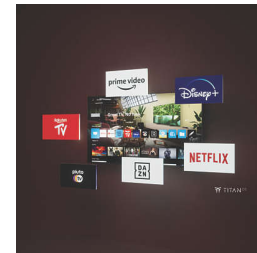

Älykäs Philips TV Titan -käyttöjärjestelmäalusta

Titan-käyttöjärjestelmään perustuvan älytelevisioalustamme ansiosta löydät suosikkisisältösi helposti ja nopeasti. Voit jatkaa sarjan katselua suoraan aloitusnäytöstä, katsoa huippusuoratoistopalvelujen suosituksia ja luoda katselulistoja. Voit myös järjestää aloitusnäytön uudelleen, jotta löydät suosikkisovelluksesi ja -kanavasi aina haluamastasi paikasta.