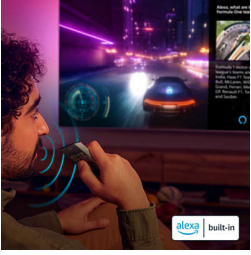

OLED

4K Ambilight TV

65OLED801/12

Kohokohdat

Saumattomat säädöt

Saumaton yhteensopivuus Matterin kanssa tarkoittaa, että voit integroida 4K Ambilight TV:n valmiiseen älykotiverkkoosi helposti. Kaukosäätimellä voi myös ohjata satelliitti- tai kaapelivastaanotinta tai käynnistää televisioon

sisäänrakennetun Alexan. Televisio on yhteensopiva myös Googlen älykaiuttimien ja Apple AirPlayn kanssa.

Harkittu muotoilu

Tyylikäs malli näyttää upealta missä tahansa huoneessa. Ambilightia voi käyttää tunnelmavalona, kun näyttö on sammutettu. TV:n kapeassa kaukosäätimessä hyödynnetään kierrätysmuovia, pakkauksissa FSC-sertifioitua kierrätyspahvia ja painomateriaaleissa kierrätyspaperia.