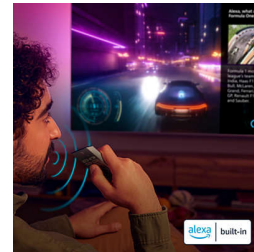

## Philips Smart TV Titan OS

Het Philips Smart TV Titan OS-platform biedt u snel alles waar u graag naar kijkt. Van sequels tot series en van documentaires tot drama, alles wat u wilt is beschikbaar via een enkele druk op de knop. Waar u ook naar wilt kijken, houdt al de beste streaming-apps binnen handbereik.

## Soepele bediening

Compatibiliteit met Matter Smart Home brengt draadloze integratie naar uw bestaande slimme thuisnetwerk. Druk gewoon op de knop op de afstandsbediening en spreek om de TV te bedienen vanuit de Matter Smart Home-app of via spraakbediening. Dim de lampen. Pas uw thermostaat aan. U kunt zelfs de Philips Ambilight TV inschakelen. Een enkele opdracht doet het allemaal. De TV is ook compatibel met Google-smartspeakers en Apple AirPlay.