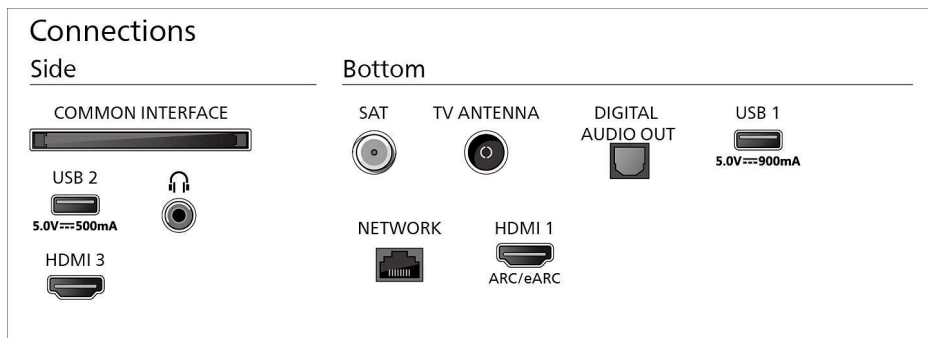

eARC/VRR/ALLM ondersteund

EasyLink 2.0: Externe instellingen via TV-

gebruikersinterface, HDMI-CEC voor Philips

TV/SB

Ondersteunde HDMI-videofuncties

Gaming: ALLM, HDMI VRR

HDR: HLG, Compatibel met HDR10+, HDR10

Europese energieklaar

EPREL-registratienummers: 2704103

Energieklasse voor SDR: F

Stroomverbruik voor SDR wanneer

ingeschakeld: 77 kWh/1000 u

Energieklasse voor HDR: G

Stroomverbruik voor HDR wanneer

ingeschakeld: 115 kWh/1000 u

Energieverbruik wanneer uitgeschakeld: N.V.T.

Netwerkstand-bymodus: 2,0 W

Vermogen

Netspanning: AC 100 - 240 V, 50/60 Hz

Stroomverbruik in stand-bystand: minder dan 0,5 W

Functies voor energiebesparing: Timer voor automatisch uitschakelen, Eco-modus, Beeld uit (voor radio), Lichtsensor

Accessoires

Meegeleverde accessoires: 2 AAA-batterijen,

Brochure met wettelijk verplichte informatie en

veiligheidsgegevens, Afstandsbediening,

Snelstartgids, Tafelstandaard, Voedingskabel

Ontwerp/Design

Kleuren van de TV: Matzwarte rand

Ontwerp van de standaard: Voetjes van

satijnchroom

Afmetingen

Afstand tussen 2 standaarden: 980 mm

Geschikt voor wandmontage: 300 x 300 mm

TV zonder standaard (B x H x D): 1226 x 705 x 55 mm

TV met standaard (B x H x D): 1226 x 777 x 261 mm

Kartonnen verpakking (B x H x D): 1320 x 806 x

142 mm

Gewicht van TV zonder standaard: 12,31 kg

Gewicht van TV met standaard: 12,73 kg

Gewicht (incl. verpakking): 15,82 kg

* Deze televisie bevat lood in bepaalde onderdelen of componenten waarvoor geen alternatieve technologie bestaat, in overeenstemming met bestaande vrijstellingsclausules van de RoHS-richtlijn.

* De TV biedt ondersteuning voor gratis DVB-uitzendingen. Mogelijk worden bepaalde DVB-aanbieders niet ondersteund. Ga voor een recente lijst met aanbieders naar het gedeelte met veelgestelde vragen van de ondersteuningswebsite van Philips. Voor bepaalde aanbieders zijn voorwaarden en een abonnement vereist. Neem voor meer informatie contact op met uw aanbieder.

* Het aanbod van Smart TV-apps verschilt per TV-model en land. Ga voor meer informatie naar: www.philips.com/smarttv.

* Philips TV Remote-app en verwante functionaliteiten verschillen per TV-model, provider en land, smart device-model en besturingssysteem. Ga voor meer informatie naar: www.philips.com/TVRemoteapp.

* Elektronische Programma Gids (EPG) en actuele gegevens (tot 8 dagen) zijn afhankelijk van land en kabelmaatschappij.

* Netflix-abonnement vereist. Onderhevig aan de voorwaarden op <https://www.netflix.com>

* Amazon Prime is beschikbaar in geselecteerde talen en landen.

* De knop voor (over-the-top) mediadiensten op de afstandsbediening verschilt per land. Raadpleeg het daadwerkelijke product in de doos.

* Google Assistent is beschikbaar in verschillende talen en landen, specifiek voor producttypen.

* De omvang van spraakbedieningsservices varieert per land en taal. Neem voor de meest recente informatie contact op met onze klantenservice.

* * Apple, AirPlay en Apple Home zijn handelsmerken van Apple Inc., geregistreerd in de Verenigde Staten en andere landen en regio's.