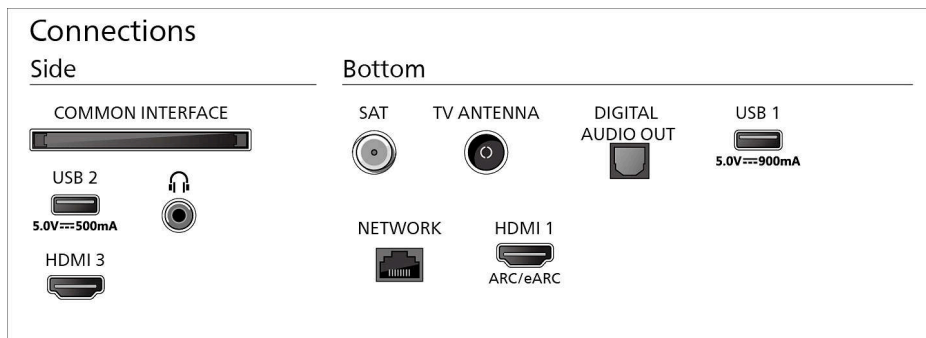

EasyLink 2.0: Externe instellingen via TV-gebruikersinterface, HDMI-CEC voor Philips TV/SB

Ondersteunde HDMI-videofuncties

Gaming: ALLM, HDMI VRR

HDR: HLG, Compatibel met HDR10+, HDR10

Europese energieklaar

EPREL-registratienummers: 2700314

Energieklasse voor SDR: F

Stroomverbruik voor SDR wanneer

ingeschakeld: 51 kWh/1000 u

Energieklasse voor HDR: G

Stroomverbruik voor HDR wanneer

ingeschakeld: 95 kWh/1000 u

Energieverbruik wanneer uitgeschakeld: N.V.T.

Netwerkstand-bymodus: 2,0 W

Vermogen

Netspanning: AC 100 - 240 V, 50/60 Hz

Stroomverbruik in stand-bystand: minder dan 0,5 W

Functies voor energiebesparing: Timer voor automatisch uitschakelen, Eco-modus, Beeld uit (voor radio), Lichtsensor

Accessoires

Meegeleverde accessoires: 2 AAA-batterijen,

Brochure met wettelijk verplichte informatie en

veiligheidsgegevens, Afstandsbediening,

Snelstartgids, Tafelstandaard, Voedingskabel

Ontwerp/Design

Kleuren van de TV: Matzwarte rand

Ontwerp van de standaard: Zwarte gebogen standaard van metaal

Afmetingen

Afstand tussen 2 standaarden: 729 mm

Geschikt voor wandmontage: 200 x 200 mm

TV zonder standaard (B x H x D): 958 x 554 x 55 mm

TV met standaard (B x H x D): 958 x 626 x 244 mm

Kartonnen verpakking (B x H x D): 1045 x 650 x 125 mm

Gewicht van TV zonder standaard: 7,57 kg

Gewicht van TV met standaard: 8,01 kg

Gewicht (incl. verpakking): 10,13 kg

- Deze televisie bevat lood in bepaalde onderdelen of componenten waarvoor geen alternatieve technologie bestaat, in overeenstemming met bestaande vrijstellingsclausules van de RoHS-richtlijn.
- De TV biedt ondersteuning voor gratis DVB-uitzendingen. Mogelijk worden bepaalde DVB-aanbieders niet ondersteund. Ga voor een recente lijst met aanbieders naar het gedeelte met veelgestelde vragen van de ondersteuningswebsite van Philips. Voor bepaalde aanbieders zijn voorwaarden en een abonnement vereist. Neem voor meer informatie contact op met uw aanbieder.
- Het aanbod van Smart TV-apps verschilt per TV-model en land. Ga voor meer informatie naar: www.philips.com/smarttv.
- Philips TV Remote-app en verwante functionaliteiten verschillen per TV-model, provider en land, smart device-model en besturingsstelsel. Ga voor meer informatie naar: www.philips.com/TVRemoteapp.
- Elektronische Programma Gids (EPG) en actuele gegevens (tot 8 dagen) zijn afhankelijk van land en kabelmaatschappij.
- Netflix-abonnement vereist. Onderhevig aan de voorwaarden op <https://www.netflix.com>
- De knop voor (over-the-top) mediadiensten op de afstandsbediening verschilt per land. Raadpleeg het daadwerkelijke product in de doos.
- Google Assistent is beschikbaar in verschillende talen en landen, specifiek voor producttypen.
- De omvang van spraakbedieningsdiensten varieert per land en taal. Neem voor de meest recente informatie contact op met onze klantenservice.
- * Apple, AirPlay en Apple Home zijn handelsmerken van Apple Inc., geregistreerd in de Verenigde Staten en andere landen en regio's.