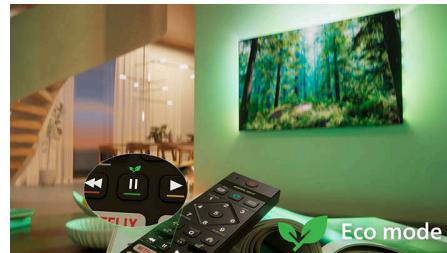

Eco, slank ontwerp

Waar duurzaamheid en stijl elkaar ontmoeten. Deze prachtige, ultraslanke tv is ontworpen met het milieu in gedachten, van een afstandsbediening van gerecycled plastic tot de FSC-gecertificeerde verpakking en flyers van gerecycled papier. Dankzij de Eco-modus wordt er met slechts één klik minder energie verbruikt bij alle content en instellingen.