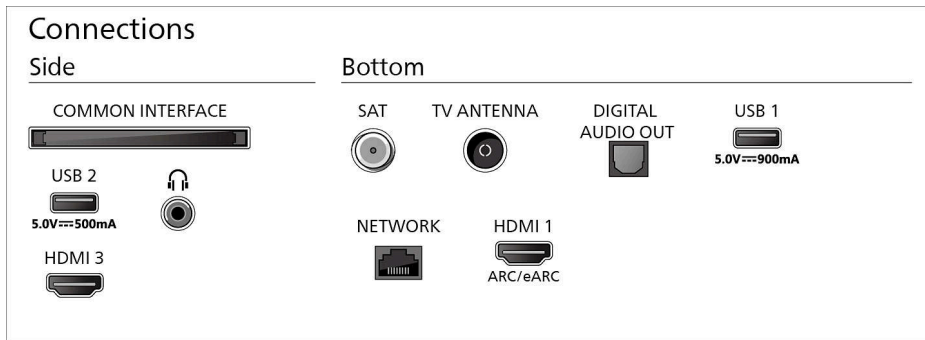

csatlakozón, eARC/ VRR/ ALLM támogatás

EasyLink 2.0: Külső beállítás a TV felhasználói felületén keresztül, HDMI-CEC, Philips TV/SB-hez

Támogatott HDMI videofunkciók

Játék: ALLM, HDMI VRR

HDR: HLG, A HDR10+ rendszerrel kompatibilis, HDR10

EU-s energiacímke

EPREL regisztrációs számok: 2701642

Energiaosztály SDR esetén: F

Bekapcsolt mód energiaigénye SDR esetén:

65 kWh/1000 óra

Energiaosztály HDR esetén: G

Bekapcsolt mód energiaigénye HDR esetén:

103 kWh/1000 óra

Energiafogyasztás kikapcsolt módban: N.A.

Hálózati készenléti üzemmód: 2.0 W

Tápellátás

Hálózati tápellátás: AC 100-240 V; 50/60 Hz

Fogyasztás készenléti üzemmódban: kevesebb mint 0,5 W

Energiamegtakarítási funkciók: Automatikusan kikapcsoló időzítő, Eco mód, Kép némítása (rádióhoz), Fényérzékelő

Tartozékok

Mellékelt tartozékok: 2 db AAA elem, Jogi és biztonsági brosúra, Távvezérlő, Gyors üzembe helyezési útmutató, Asztali állvány, Hálózati tápkábel

Kialakítás

TV-színek: Matt fekete keret

Állványkialakítás: Fekete, ívelt fémállvány

Méreték

Távolság a 2 állvány között: 810 mm

Fali tartóval kompatibilis: 300 x 300 mm

TV, állvány nélkül (Szé x Ma x Mé): 1111 x 640 x 55 mm

TV, állvánnyal együtt (Szé x Ma x Mé): 1111 x 713 x 261 mm

Kartoncsomagolás (Szé x Ma x Mé): 1210 x 750 x 125 mm

A TV tömege, állvány nélkül: 10,01 kg

A TV tömege, állvánnyal együtt: 10,45 kg

Tömeg, a csomagolással együtt: 15,77 kg

* A készüléknek csak bizonyos részei vagy alkotóelemei tartalmaznak ólmot, amelyek esetében az RoHS irányelv nem tartalmaz technológiai alternatívákat.

* Az eszköz alkalmas a magyarországi földfelszíni, szabad hozzáférést igénylő digitális televíziós műsorszórás vételére.

* A Smart TV alkalmazás elérhetősége TV-típusonként és országonként változik. További részletek: www.philips.com/smarttv

* A Philips TV Remote alkalmazás és a kapcsolódó funkciók a TV-típusok, szolgáltatók és országok, valamint az intelligens készülékek és operációs rendszereik függvényében változóak. További részletek: www.philips.com/TVRemoteapp

* Az elektronikus műsorfűzet (EPG) és a tényleges megtekinthetőség (legfeljebb 8 napig) ország- és szolgáltatófüggő.

* Netflix-előfizetés szükséges. A feltételeket lásd: <https://www.netflix.com>

* A távvezérlő felső részén található médiaszolgáltatók gomb országonként eltérő. Kérjük, tekintse meg a dobozban található aktuális terméket.

* A Google Segéd terméktípustól függően különféle nyelveken és országokban érhető el.

* A TV-készüléken keresztül elérhető hangvezérlési szolgáltatások köre országonként és nyelvenként eltérő. A legfrissebb információkért forduljon ügyfélszolgálatunkhoz.

** Az Apple, az AirPlay és az Apple Home az Apple Inc. Egyesült Államokban és más országokban és régiókban bejegyzett védjegyei.