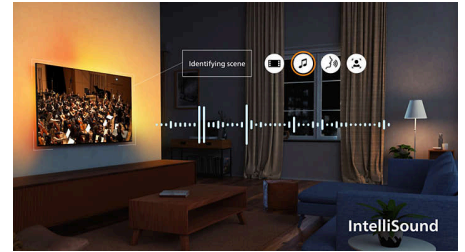

IntelliSound

Dankzij onze geïntegreerde IntelliSound-engine levert je OLED-TV het best mogelijke geluid op basis van AI! Of je nu series, films of praatprogramma's kijkt of muziek luistert, de TV optimaliseert automatisch de instellingen. Wil je geen AI gebruiken? Je kunt ook geluidspresets kiezen of zelf de instellingen aanpassen.