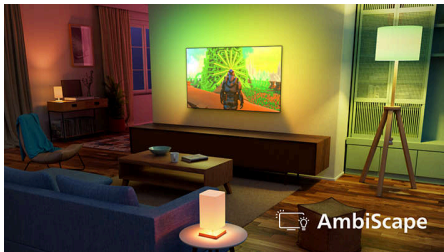

## AmbiScape

Stap in een nieuwe dimensie van entertainment. AmbiScape breidt Ambilight uit tot voorbij de TV en synchroniseert met je slimme lampen om je kamer tot een levend canvas te maken. Voel elke scène, elke beat en elk moment terwijl je omgeving in real-time reageert, waardoor je dieper in de ervaring wordt getrokken.