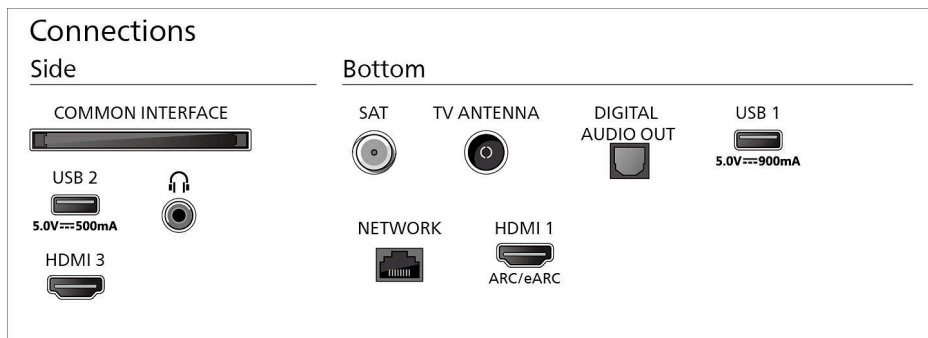

eARC/VRR/ALLM ondersteund

EasyLink 2.0: Externe instellingen via TV-

gebruikersinterface, HDMI-CEC voor Philips

TV/SB

Ondersteunde HDMI-videofuncties

Gaming: ALLM, HDMI VRR

HDR: HLG, Compatibel met HDR10+, HDR10

Europese energieklaar

EPREL-registratienummers: 2705682

Energieklasse voor SDR: F

Stroomverbruik voor SDR wanneer

ingeschakeld: 102 kWh/1000 u

Energieklasse voor HDR: G

Stroomverbruik voor HDR wanneer

ingeschakeld: 145 kWh/1000 u

Energieverbruik wanneer uitgeschakeld: N.V.T.

Netwerkstand-bymodus: 2,0 W

Vermogen

Netspanning: AC 100 - 240 V, 50/60 Hz

Stroomverbruik in stand-by: minder dan

0,5 W

Functies voor energiebesparing: Timer voor

automatisch uitschakelen, Eco-modus, Beeld uit

(voor radio), Lichtsensor

Accessoires

Meegeleverde accessoires: 2 AAA-batterijen,

Brochure met wettelijk verplichte informatie en

veiligheidsgegevens, Afstandsbediening,

Snelstartgids, Tafelstandaard, Voedingskabel

Ontwerp/Design

Kleuren van de TV: Matzwarte rand

Ontwerp van de standaard: Zwarte gebogen

standaard van metaal

Afmetingen

Afstand tussen 2 standaarden: 1081 mm

Geschikt voor wandmontage: 300 x 300 mm

TV zonder standaard (B x H x D): 1446 x 829 x 56

mm

TV met standaard (B x H x D): 1446 x 901 x 289

mm

Kartonnen verpakking (B x H x D): 1600 x 967 x

155 mm

Gewicht van TV zonder standaard: 17,3 kg

Gewicht van TV met standaard: 17,85 kg

Gewicht (incl. verpakking): 24,4 kg

- Deze televisie bevat lood in bepaalde onderdelen of componenten waarvoor geen alternatieve technologie bestaat, in overeenstemming met bestaande vrijstellingsclausules van de RoHS-richtlijn.
- De TV biedt ondersteuning voor gratis DVB-uitzendingen. Mogelijk worden bepaalde DVB-aanbieders niet ondersteund. Ga voor een recente lijst met aanbieders naar het gedeelte met veelgestelde vragen van de ondersteuningswebsite van Philips. Voor bepaalde aanbieders zijn voorwaarden en een abonnement vereist. Neem voor meer informatie contact op met uw aanbieder.
- Het aanbod van Smart TV-apps verschilt per TV-model en land. Ga voor meer informatie naar: www.philips.com/smarttv.
- Philips TV Remote-app en verwante functionaliteiten verschillen per TV-model, provider en land, smart device-model en besturingsstelsel. Ga voor meer informatie naar: www.philips.com/TVRemoteapp.
- Elektronische Programma Gids (EPG) en actuele gegevens (tot 8 dagen) zijn afhankelijk van land en kabelmaatschappij.
- Netflix-abonnement vereist. Onderhevig aan de voorwaarden op <https://www.netflix.com>
- De knop voor (over-the-top) mediadiensten op de afstandsbediening verschilt per land. Raadpleeg het daadwerkelijke product in de doos.
- Google Assistent is beschikbaar in verschillende talen en landen, specifiek voor producttypen.
- De omvang van spraakbedieningsdiensten varieert per land en taal. Neem voor de meest recente informatie contact op met onze klantenservice.
- Apple, AirPlay en Apple Home zijn handelsmerken van Apple Inc., geregistreerd in de Verenigde Staten en andere landen en regio's.