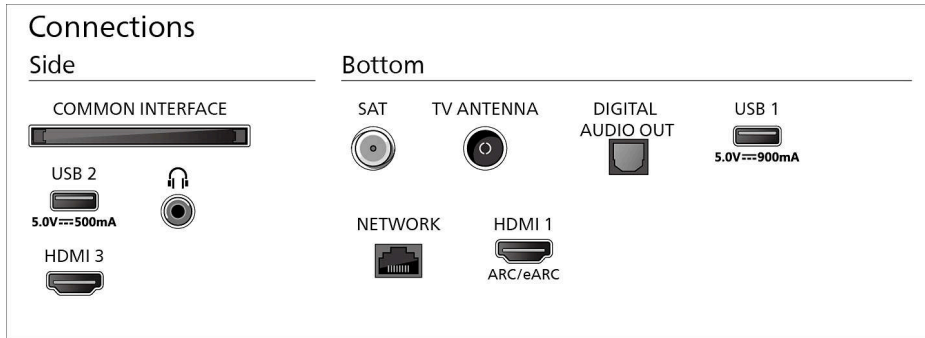

HDMI funkciók: 4K, Audió visszirányító csatorna

EasyLink (HDMI-CEC): Lejátszás egy

gombnyomásra, Távvezérelt áthurokolás, Rendszer-hangvezérlés, Rendszerkészlet

USB csatlakozók száma: 2

Vezeték nélküli kapcsolat: Wi-Fi 802.11ac, 2x2, kétsávú, Bluetooth 5.2

HDCP 2.3: Igen, az összes HDMI-n

HDMI ARC: Igen, a HDMI1-en

HDMI 2.1 funkciók: eARC a HDMI1-es

csatlakozón, eARC/ VRR/ ALLM támogatás

EasyLink 2.0: Külső beállítás a TV felhasználói felületén keresztül, HDMI-CEC, Philips TV/SB-hez

Támogatott HDMI videofunkciók

Játék: ALLM, HDMI VRR

HDR: HLG, A HDR10+ rendszerrel kompatibilis, HDR10

EU-s energiacímke

EPREL regisztrációs számok: 2705682

Energiaosztály SDR esetén: F

Bekapcsolt mód energiaigénye SDR esetén:

102 kWh/1000 óra

Energiaosztály HDR esetén: G

Bekapcsolt mód energiaigénye HDR esetén:

145 kWh/1000 óra

Energiafogyasztás kikapcsolt módban: N.A.

Hálózati készenléti üzemmód: 2.0 W

Tápellátás

Hálózati tápellátás: AC 100-240 V; 50/60 Hz

Fogyasztás készenléti üzemmódban: kevesebb mint 0,5 W

Energiamegtakarítási funkciók: Automatikusan kikapcsoló időzítő, Eco mód, Kép némítása (rádióhoz), Fényérzékelő

Tartozékok

Mellékelt tartozékok: 2 db AAA elem, Jogi és biztonsági brosúra, Távvezérlő, Gyors üzembe helyezési útmutató, Asztali állvány, Hálózati tápkábel

Kialakítás

TV-színek: Matt fekete keret

Állványkialakítás: Fekete, ívelt fémállvány

- A készüléknek csak bizonyos részei vagy alkotóelemei tartalmaznak ólmot, amelyek esetében az RoHS irányelv nem tartalmaz technológiai alternatívákat.
- Az eszköz alkalmas a magyarországi földfelszíni, szabad hozzáféréssel digitális televíziós műsorszórás vételére.
- A Smart TV alkalmazás elérhetősége TV-típusonként és országonként változik. További részletek: www.philips.com/smarttv
- A Philips TV Remote alkalmazás és a kapcsolódó funkciók a TV-típusok, szolgáltatók és országok, valamint az intelligens készülékek és operációs rendszereik függvényében változóak. További részletek: www.philips.com/TVRemoteapp
- Az elektronikus műsorfűzet (EPG) és a tényleges megtekinthetőség (legfeljebb 8 napig) ország- és szolgáltatófüggő.
- Netflix-előfizetés szükséges. A feltételeket lásd: <https://www.netflix.com>
- A távvezérlő felső részén található médiaszolgáltatások gomb országonként eltérő. Kérjük, tekintse meg a dobozban található aktuális terméket.
- A Google Segéd terméktípustól függően különféle nyelveken és országokban érhető el.
- A TV-készüléken keresztül elérhető hangvezérlési szolgáltatások köre országonként és nyelvenként eltérő. A legfrissebb információkért forduljon ügyfélszolgálatunkhoz.
- ** Az Apple, az AirPlay és az Apple Home az Apple Inc. Egyesült Államokban és más országokban és régiókban bejegyzett védjegyei.