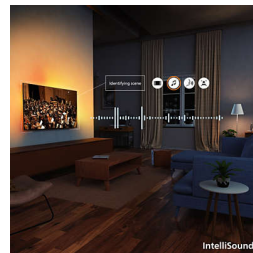

IntelliSound

A beépített IntelliSound motornak köszönhetően a QLED TV már mesterséges intelligenciával is képes meghatározni a lehető legjobb hangzáshoz szükséges paramétereket! Legyen szó sorozatokról és filmekről, zenéről vagy főként beszédből álló tartalmakról, például hírekről, a TV automatikusan optimalizálja a beállításokat. Nem szeretné használni a

65PQS8651/12

mesterséges intelligenciát? Manuálisan is kiválaszthat előre beállított hangstílusokat, vagy saját maga is testre szabhatja a beállításokat.