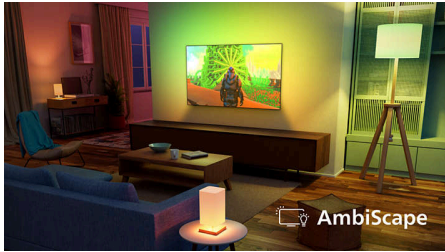

Fénypontok

Ambilight

A beépített LED-lámpáknak köszönhetően – amelyek minden jelenetre reagálnak – az Ambilight színes fényudvar teremt. A filmek, sportközvetítések, zenei klipek és játékok a képernyő határain túl nyúlnak, hogy Ön még jobban elmerülhessen a pillanatokban. Ha egyszer megtapasztalta ezt a ragyogást, soha többé nem szeretne nélküle TV-t.

AmbiScape

Lépjen be a szórakozás új dimenziójába. Az AmbiScape a TV-n túlra terjeszti ki az Ambilight élményt, és az intelligens lámpákkal összhangot teremtve alakítja át a szobát élő festővászonná. Érezzen át minden jelenetet, ütemet és minden pillanatot, ahogy környezete valós időben reagál – és még jobban bevonja az élménybe.