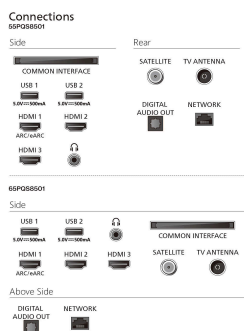

HDMI-functies: 4K, Audio Return Channel

EasyLink (HDMI-CEC): Afspelen met één druk op de knop, Passthrough van afstandsbedieningen, Audiobediening, Stand-by

Aantal USB-aansluitingen: 2

Draadloze verbinding: Wi-Fi 802.11ac, 2x2, dual band, Bluetooth 5.2

HDCP 2,3: Ja op alle HDMI

HDMI ARC: Ja op HDMI1

HDMI 2.1-functies: eARC op HDMI 1,

eARC/VRR/ALLM ondersteund

EasyLink 2.0: HDMI-CEC voor Philips TV/SB,

Externe instellingen via TV-gebruikersinterface

Ondersteunde HDMI-videofuncties

Gaming: ALLM, HDMI VRR

HDR: HLG, Compatibel met HDR10+, HDR10

Europese energieklaar

EPREL-registratienummers: 2606960

Energieklasse voor SDR: F

Stroomverbruik voor SDR wanneer

ingeschakeld: 69 kWh/1000 u

Energieklasse voor HDR: G

Stroomverbruik voor HDR wanneer

ingeschakeld: 97 kWh/1000 u

Energieverbruik wanneer uitgeschakeld: N.V.T.

Netwerkstand-bymodus: 2,0 W

Vermogen

Netspanning: AC 100 - 240 V, 50/60 Hz

Stroomverbruik in stand-bystand: minder dan 0,5 W

Functies voor energiebesparing: Timer voor automatisch uitschakelen, Lichtsensor, Eco-modus, Beeld uit (voor radio)

Accessoires

Meegeleverde accessoires: 2 AAA-batterijen,

Brochure met wettelijk verplichte informatie en

veiligheidsgegevens, Afstandsbediening,

Tafelstandaard, Voedingskabel, Snelstartgids

Ontwerp/Design

Kleuren van de TV: Matzwarte rand

Ontwerp van de standaard: Zwarte gebogen

standaard van metaal

Afmetingen

Afstand tussen 2 standaarden: 795 mm

Geschikt voor wandmontage: 200 x 100 mm

TV zonder standaard (B x H x D): 1226 x 705 x 88 mm

TV met standaard (B x H x D): 1226 x 795 x 278 mm

Kartonnen verpakking (B x H x D): 1320 x 806 x 142 mm

Gewicht van TV zonder standaard: 9,88 kg

Gewicht van TV met standaard: 10,35 kg

Gewicht (incl. verpakking): 14,0 kg

- Deze televisie bevat lood in bepaalde onderdelen of componenten waarvoor geen alternatieve technologie bestaat, in overeenstemming met bestaande vrijstellingsclausules van de RoHS-richtlijn.
- De TV biedt ondersteuning voor gratis DVB-uitzendingen. Mogelijk worden bepaalde DVB-aanbieders niet ondersteund. Ga voor een recente lijst met aanbieders naar het gedeelte met veelgestelde vragen van de ondersteuningswebsite van Philips. Voor bepaalde aanbieders zijn voorwaarden en een abonnement vereist. Neem voor meer informatie contact op met uw aanbieder.
- Het aanbod van Smart TV-apps verschilt per TV-model en land. Ga voor meer informatie naar: www.philips.com/smarttv.
- Philips TV Remote-app en verwante functionaliteiten verschillen per TV-model, provider en land, smart device-model en besturingssysteem. Ga voor meer informatie naar: www.philips.com/TVRemoteapp.
- Elektronische Programma Gids (EPG) en actuele gegevens (tot 8 dagen) zijn afhankelijk van land en kabelmaatschappij.
- Netflix-abonnement vereist. Onderhevig aan de voorwaarden op <https://www.netflix.com>
- Amazon Prime is beschikbaar in geselecteerde talen en landen.
- De knop voor (over-the-top) mediadiensten op de afstandsbediening verschilt per land. Raadpleeg het daadwerkelijke product in de doos.
- Google Assistent is beschikbaar in verschillende talen en landen, specifiek voor producttypen.
- De omvang van spraakbedieningsservices varieert per land en taal. Neem voor de meest recente informatie contact op met onze klantenservice.
- * Apple, AirPlay en Apple Home zijn handelsmerken van Apple Inc., geregistreerd in de Verenigde Staten en andere landen en regio's.