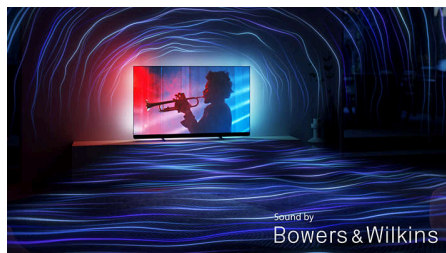

Bowers & Wilkins hangrendszer

A Bowers & Wilkins forradalmian új, frontális, karcsú beépített hangrendszere extra széles hangteret hoz létre a magával ragadó élmény érdekében. Előre sugárzó meghajtók és egy dedikált center csatorna irányítja a részletgazdag hangzást, a tiszta párbeszédet közvetlenül Ön felé. A hátoldalra beépített mélynyomó mély, pontos basszushangokat sugároz.