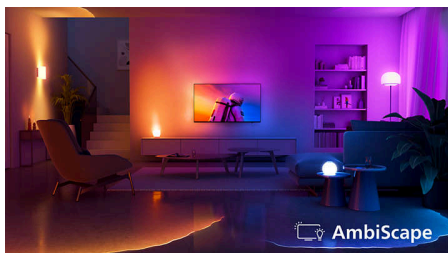

4K OLED+ Ambilight TV. Merüljön el az élethű látványban

- Magával ragadó élmény. 4 oldalas Ambilight TV
- AmbiScape – Hangolja intelligens izzóit az eseményekhez
- Nagy fényerejű OLED META panel. Pontosság, fényerő és részletgazdagság
- Bármit is néz, a kép rendkívül valóságos. Mesterséges intelligenciával rendelkező P5 Engine
- Legendás Bowers & Wilkins hangzás

Fénypontok

4 oldalas Ambilight TV

A négyoldalas Ambilight segítségével a sportműsorok, filmek, zenék és játékok minden eddiginél monumentálisabbnak hatnak. A hátsó részen beépített LED-lámpák reagálnak arra, amit éppen néz vagy hallgat, és a TV felső, alsó és oldalsó részéből sugárzó színes fényudvart hoznak létre. A tökéletes hatás érdekében függessze az Ambilight TV-t a falra.

AmbiScape

Lépjen be a szórakozás új dimenziójába. Az AmbiScape a TV-n túlra terjeszti ki az Ambilight élményt, és az intelligens lámpákkal összhangot teremtve alakítja át a szobát élő festővászonná. Érezzen át minden jelenetet, ütemet és minden pillanatot, ahogy környezete valós időben reagál – és még jobban bevonja az élménybe.