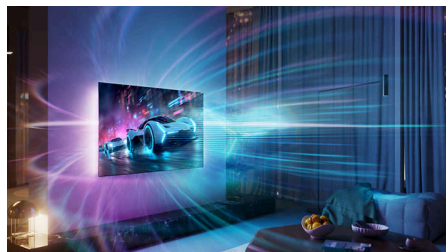

Mozilátvány

Felkészült? A beépített Dolby Vision 2 Max segítségével többet láthat abból a képi világból, amit a rendező megálmodott, nincsenek többé

kiábrándító túl sötét, kivehetetlen képek! Legyen szó filmekről vagy játékokról, minden részlet nagyszerűen jelenik meg.