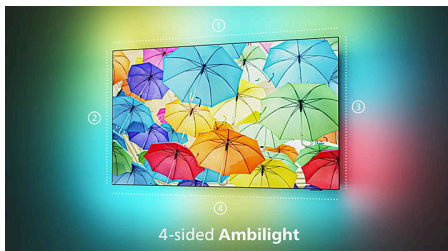

Fénypontok

4 oldalas Ambilight TV

A négyoldalas Ambilight segítségével a sportműsorok, filmek, zenék és játékok minden eddiginél monumentálisabbnak hatnak. A hátsó részen beépített LED-lámpák reagálnak arra, amit éppen néz vagy hallgat, és a TV felső, alsó és oldalsó részéből sugárzó színes fényudvart hoznak létre. A tökéletes hatás érdekében függessze az Ambilight TV-t a falra.