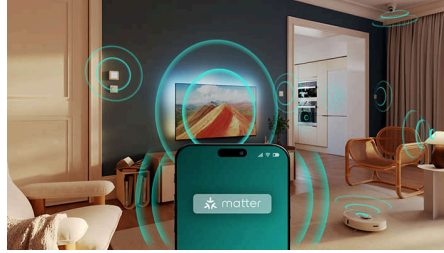

OLED+

4K Ambilight TV

Fénypontok

Teljes videojáték megoldás

HDMI 2.1, akár 165 Hz-es natív frissítési sebesség és rendkívül alacsony bemeneti késleltetés. Akár független játékról, akár AAA játékról van szó, az Ambilight TV biztosítja azokat a műszaki paramétereket, amelyeknek köszönhetően pontosan úgy játszhat, ahogy szeretne! A pontosabb irányítás érdekében a Game Bar 2.0 lehetővé teszi, hogy személyre szabja a játékstílusát, a felhőalapú játékokhoz pedig csupán egy Bluetooth vezérlőhöz kell csatlakoznia. Ha számítógépen játszik, HDMI-n keresztül 165 Hz-es VRR-t élvezhet.

Matter Smart Home-kompatibilitás

A Matter Smart Home kompatibilitás zökkenőmentes integrációt biztosít meglévő intelligens otthoni hálózatával. Ha a TV-t a Matter Smart Home alkalmazásból vagy hangvezérlési szolgáltatásokkal szeretné

55OLED911/12

vezérelni, egyszerűen nyomja meg a távvezérlő gombját, és beszéljen. Csökkentheti a fényerőt. Beállíthatja a termosztátot. Még a Philips Ambilight TV-t is bekapcsolhatja. Elég csupán egy parancs.

Átgondolt kialakítás

Ez a karcsú, keret nélküli OLED képernyő bármely helyiségben elegánsan mutat, míg az Ambilight még a képernyő kikapcsolt állapotában is varázslatos hangulatvilágítást teremt. Csomagolásunk FSC-tanúsítvánnyal rendelkező újrahasznosított kartonpapírt tartalmaz, a mellékletek pedig újrahasznosított papírra vannak nyomtatva.