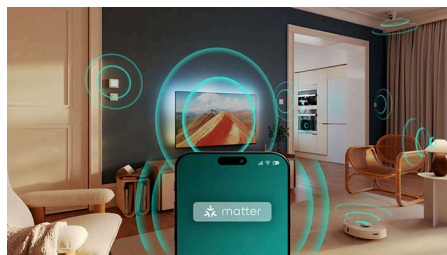

OLED+

4K Ambilight TV

55OLED911/12

Přednosti

Dokonalé herní řešení

HDMI 2.1, nativní obnovovací frekvence až 165 Hz a mimořádně nízká vstupní prodleva. Ať jde o indie hru nebo AAA titul, tento televizor Ambilight má potřebné specifikace, abyste si mohli pořádně zahrát! Herní lišta Game Bar 2.0 umožňuje lepší přizpůsobení hry a po připojení ovladače Bluetooth můžete hrát i v cloudu. Hráči počítačových her si prostřednictvím rozhraní HDMI mohou užít variabilní obnovovací frekvenci 165 Hz.

Kompatibilní se systémem Matter Smart Home

Kompatibilita s technologií Matter Smart Home přináší bezproblémovou integraci do vaší stávající chytré domácí sítě. Chcete-li televizor

ovládat z aplikace Matter Smart Home nebo pomocí služeb hlasového ovládání, stačí stisknout tlačítko na dálkovém ovladači a promluvit. Ztlumte světla. Nastavte termostat. Nebo dokonce zapněte televizor Philips Ambilight. Jediný příkaz zvládne vše.