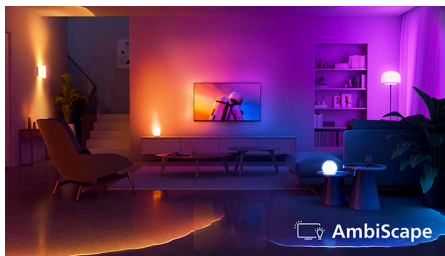

Vaše zábava, o kterou bude vždy skvěle postaráno

- Snadné připojení k sítím chytré domácnosti
- Promyšlený design. Odpovědné balení.

Poskytujeme dokonalý komplexní zážitek

- Sledování jako v kině: sledujte a hrajte si s technologií Dolby Vision 2 Max
- Působivá technologie prostorového zvuku
- Rychlé a snadné vyhledávání obsahu se systémem Titan OS
- Dokonalé herní řešení. Vzrušující zážitek pro každého hráče

Televizor 4K OLED+ Ambilight: ponořte se do živé kvality obrazu

- Komplexní zážitek: televizor se čtyřstrannou funkcí Ambilight
- AmbiScape – synchronizujte své chytré žárovky s děním na obrazovce
- Zářivý OLED META displej: přesnost, jas a detaily
- Obraz je velmi realistický, ať už sledujete cokoli. Engine P5 s AI
- Legendární zvuk Bowers & Wilkins

Přednosti

Televizor se čtyřstrannou funkcí Ambilight

Díky čtyřstranné funkci Ambilight jsou sport, filmy, hudba i hry působivější než kdy dříve. Integrované LED osvětlení na zadní straně reaguje na to, co právě sledujete nebo posloucháte. Pohltí vás do aury barevného světla, které vyzařuje shora, zespodu a ze stran televizoru. Pro úplný zážitek zavěste televizor Ambilight na stěnu.

AmbiScape

Vstupte do nové dimenze zábavy. AmbiScape rozšiřuje systém Ambilight i mimo televizor a díky synchronizaci s chytrými světly promění vaši místnost v živé plátno. Prožijte každou scénu, každý takt a každý okamžik, zatímco vaše okolí reaguje v reálném čase – a vtáhne vás tak ještě hlouběji do zážitku.