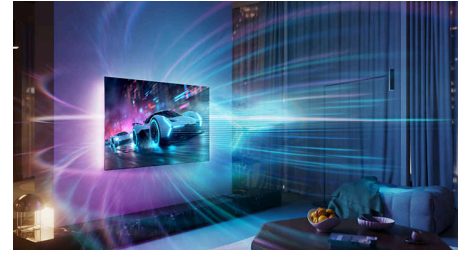

Sledování jako v kině

Pořádně se držte! Díky systému Dolby Vision 2 Max uvidíte více z obrazu tak, jak chtěl režisér: už žádné zklamání z tmavých nepřehledných záběrů! Přivítejte skvělé detaily, ať jde o filmy nebo hry.